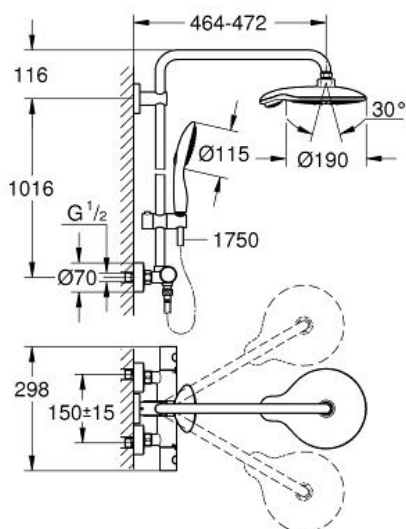

EUPHORIA POWER&SOUL
SYSTEM 190
Duschsystem mit
Thermostatbatterie für die...
Artikel 26186000

Pure Freude
an Wasser

GROHE

Produktbeschreibung:
EUPHORIA POWER&SOUL SYSTEM 190
Duschsystem mit Thermostatbatterie für die
Wandmontage

Spezifikation:

bestehend aus:

horizontal schwenkbarer 450 mm Duscharm

Aufputz-Thermostat mit Aquadimmer Funktion
ermöglicht den Wechsel zwischen:

Power&Soul 190 Kopfbrause

4+ Strahlarten:

GROHE Rain O², Rain, Bokoma Spray, Jet
mit Kugelgelenk Drehwinkel ± 15°

Handbrause Power&Soul 115 (27 671)

in der Höhe verstellbar mittels Gleitelement

Brauseschlauch Silverflex 1.750 mm (28 388)

GROHE TurboStat Kompaktkartusche mit Dehnstoff-
Thermoelement

GROHE SafeStop Sicherheitssperre bei 38°C

Farbe:

□ 26186000 chrom