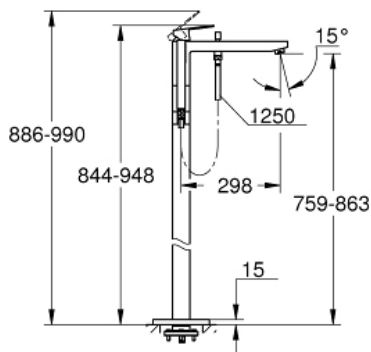

EUROCUBE  
Einhand-Wannenbatterie DN 15,  
Bodenmontage

Artikel 23672001

Pure Freude  
an Wasser

GROHE

**Produktbeschreibung:**

**EUROCUBE**

**Einhand-Wannenbatterie DN 15,  
Bodenmontage**

**Spezifikation:**

Brauseschlauch Silverflex 1.250 mm (28 362)

Ausladung 298 mm

integrierter Rückflussverhinderer im Brauseabgang 1/2"

Eigensicher gegen Rückfließen

mit Brausehalter

**Farbe:**

□ 23672001 chrom