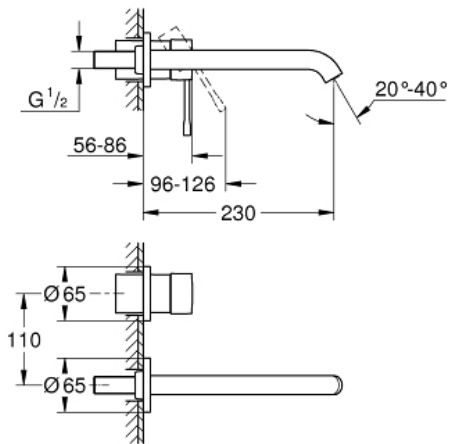

ESSENCE
2-Loch-Waschtischbatterie
Artikel 19967001

Pure Freude
an Wasser

GROHE

Produktbeschreibung:
ESSENCE
2-Loch-Waschtischbatterie

Spezifikation:
Wandmontage
Fertigmontageset für
23 571
(ohne Unterputz-Einbaukörper)
GROHE StarLight Oberfläche
GROHE EcoJoy 5,7 l/min Mousseur
GROHE AquaGuide verstellbarer Mousseur
Stichmaß 110 mm
Ausladung 230 mm

Farbe:
 19967001 chrom