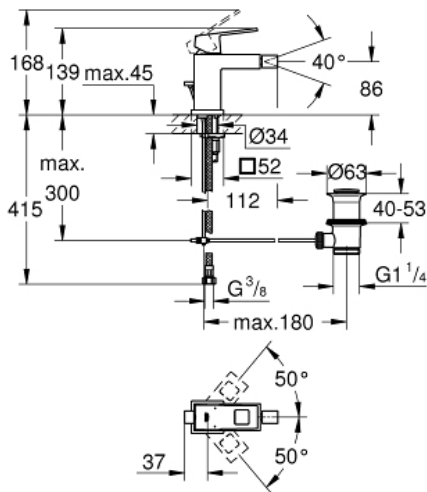

EUROCUBE
Einhand-Bidetatterie, DN 15
Artikel 23138000

Pure Freude
an Wasser

GROHE

Produktbeschreibung:
EUROCUBE
Einhand-Bidetatterie, DN 15

Spezifikation:
Einlochmontage
GROHE SilkMove 28 mm Keramikkartusche
mit Temperaturbegrenzer
GROHE StarLight Oberfläche
GROHE QuickFix Plus Schnellbefestigungssystem
Kugelgelenk-Mousseur
Zugstangen-Ablaufgarnitur 1 1/4"
flexible Anschlussschläuche

Farbe:
□ 23138000 chrom