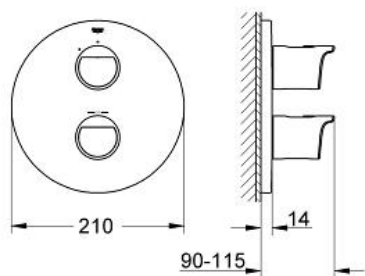

GROHTHERM 2000 Thermostat-Brausebatterie

Artikel 19354001

Pure Freude
an Wasser

GROHE

Produktbeschreibung:
GROHTHERM 2000
Thermostat-Brausebatterie

Spezifikation:

Fertigmontageset für Rapido T 35 500
Wandrosette mit GROHE QuickFix mit verdeckter Rosetten-
und Schaftabdichtung, verdeckte Befestigung
GROHE StarLight Oberfläche
GROHE Aqua Paddle ergonomisch geformte Griffe
GROHE SafeStop Plus Sicherheitssperre bei 38°C und
zusätzlich optional einsetzbarer Temperaturendanschlag bei
43°C

Mengengriff mit GROHE EcoButton

(Spartaste mit individuell einstellbarem Sparanschlag)
Keramik-Oberteil 1/2", 180°
(ohne Unterputz-Einbaukörper)

Farbe:

□ 19354001 chrom