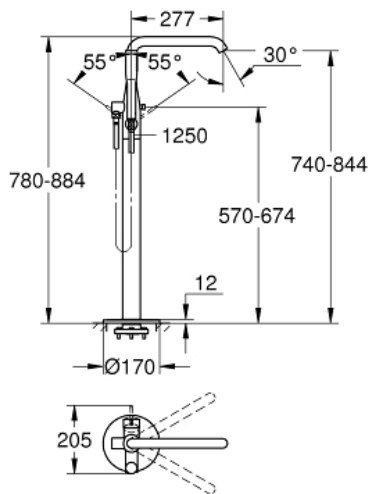

ESSENCE
Einhand-Wannenbatterie DN 15,
Bodenmontage

Artikel 23491001

Pure Freude
an Wasser

GROHE

Produktbeschreibung:

ESSENCE
Einhand-Wannenbatterie DN 15,
Bodenmontage

Spezifikation:

Fertigmontageset für 45 984
ohne Rohbau-Set

GROHE SilkMove 35 mm Keramikkartusche
mit Temperaturbegrenzer

GROHE StarLight Oberfläche

automatische Umstellung: Wanne/Brause

schwenkbarer Auslauf mit Anschlagbegrenzung

Ausladung 277 mm

integrierter Rückflussverhinderer im Brauseabgang 1/2"
mit Brausehalter

Handbrause Euphoria Cosmopolitan Stick 7,6 l/min

Brauseschlauch Silverflex 1.250 mm (28 362)

Eigensicher gegen Rückfließen

Farbe:

□ 23491001 chrom