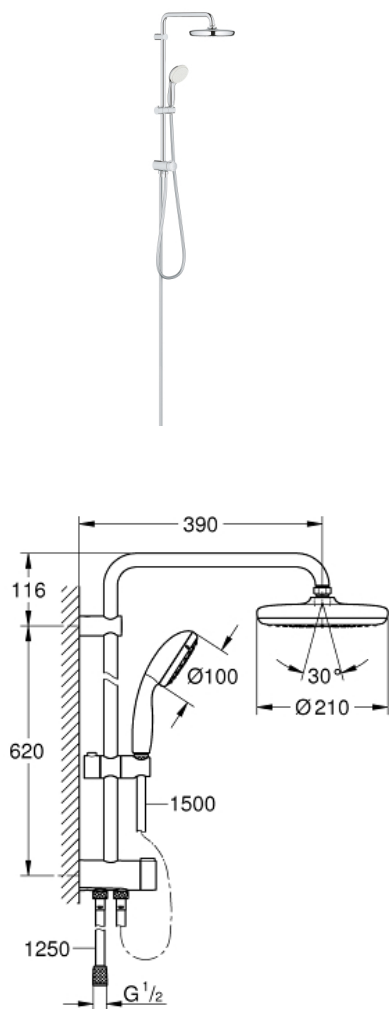

TEMPESTA SYSTEM 210

Flex Duschsystem mit Umstellung für die Wandmontage

Artikel 26381001

Pure Freude
an Wasser

GROHE

Produktbeschreibung:
TEMPESTA SYSTEM 210
Flex Duschsystem mit Umstellung für die Wandmontage

Spezifikation:

bestehend aus:

horizontaler 390 mm Duscharm, bei Erstinstallation individuell ausrichtbar

Umstellung zwischen Handbrause, Kopfbrause oder Eco-Stellung Kopfbrause

Tempesta 210 Kopfbrause (26 408)

2 Strahlarten (via Umstellung): Rain, SmartRain mit Kugelgelenk Drehwinkel $\pm 15^\circ$

Handbrause Tempesta 100 (27 852)

Strahlart: Rain

in der Höhe verstellbar mittels Gleitelement

Abstand zwischen Umstellung und oberer Konsole: 620 mm

Brauseschlauch Relexaflex 1.500 mm (28 151)

Brauseschlauch Relexaflex 1.250 mm (28 150)

Flexible Installation: Wasseranschluss über 1/2" Gewinde des 1.250 mm Brauseschlauchs an Armatur oder Wandabgangsbogen