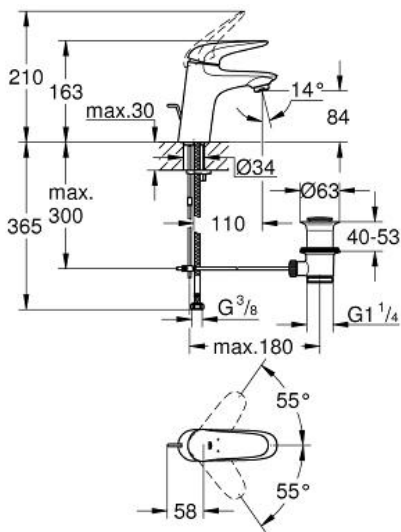

EUROSTYLE
Einhand-Waschtischbatterie, DN
15 S-Size

Artikel 23707LS3

Pure Freude
an Wasser

GROHE

Produktbeschreibung:

EUROSTYLE

Einhand-Waschtischbatterie, DN 15
S-Size

Spezifikation:

Einlochmontage

geschlossener Metall-Hebelgriff

GROHE SilkMove 35 mm Keramikkartusche

variabel einstellbare Mengenbegrenzung

mit Temperaturbegrenzer

GROHE StarLight Oberfläche

GROHE EcoJoy 5,7 l/min Mousseur

GROHE QuickFix Schnellbefestigungssystem

Zugstangen-Ablaufgarnitur 1 1/4"

flexible Anschlusschläuche

Farbe:

□ 23707LS3 moon white / chrom