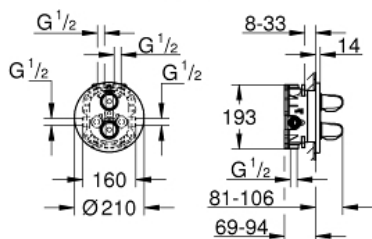

GROHTHERM 1000
Duschsystem Unterputz mit
Tempesta 210

Artikel 34582001

Pure Freude
an Wasser

GROHE

Produktbeschreibung:

GROHTHERM 1000

Duschsystem Unterputz mit Tempesta 210

Spezifikation:

bestehend aus:

**Grotherm 1000 Thermostat mit integrierter
2-Wege-Umstellung (19 985)**

Rapido T Unterputz-Universal-Thermostatbatterie (35 500)

Tempesta 210 Kopfbrause (26 408)

Brausearm Rainshower 286 mm (28 576)

**Handbrause, Wandhalter, Wandanschlussbogen und
Brauseschlauch müssen separat bestellt werden**

Farbe:

□ 34582001 chrom