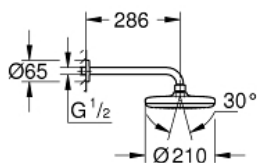

GROHTHERM 1000
Duschsystem Unterputz mit
Tempesta 210

Artikel 34582001

Pure Freude
an Wasser

GROHE

Produktbeschreibung:

GROHTHERM 1000

Duschsystem Unterputz mit Tempesta 210

Spezifikation:

bestehend aus:

**Grotherm 1000 Thermostat mit integrierter
2-Wege-Umstellung (19 985)**

Rapido T Unterputz-Universal-Thermostatbatterie (35 500)

Tempesta 210 Kopfbrause (26 408)

Brausearm Rainshower 286 mm (28 576)

**Handbrause, Wandhalter, Wandanschlussbogen und
Brauseschlauch müssen separat bestellt werden**

Farbe:

□ 34582001 chrom