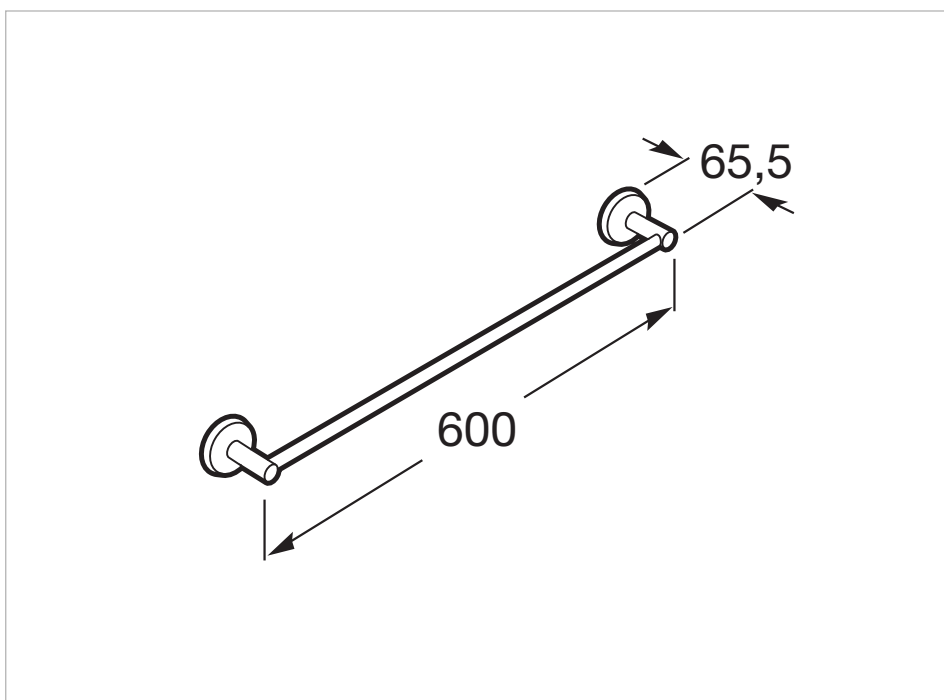

Toallero de lavabo (Posibilidad de instalación mediante tornillería o adhesivo)

Acabado: Cromado

Forma: Recto

Material: Metal

Tipo de instalación: Mural

Dibujos técnicos

Twin es una colección de accesorios con diseño neutro y funcional. Además de la instalación con tornillería, Twin también permite una fijación alternativa mediante adhesivo, evitando así los agujeros y garantizando una alta resistencia (hasta 5 kg. de carga estática).