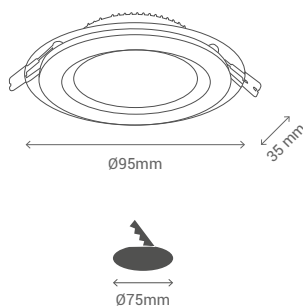

HOLE GLAS DOWNLIGHT

CÓDIGO	POTENCIA	LÚMENES	CCT
101060	6W	390lm	4000K

TENSIÓN / VOLTAGE: 85-265V
FRECUENCIA / FREQUENCY: 50-60Hz
Cosφ: 0.5
Ta: -5° ~ +40° C

COLOR / COLOUR: Blanco satinado / Satin white

MATERIAL / MATERIAL: Metal y cristal / Metal and glass

TENSION D'ALIMENTATION / TENSÃO: 85-265V
FRÉQUENCE / FREQUÊNCIA: 50-60Hz

Cosφ: 0.5
Ta: -5° ~ +40° C

COULEUR / COR: Blanc satiné / Branco acetinado

MATÉRIEL / MATERIAL: Métal et verre / Metal e vidro