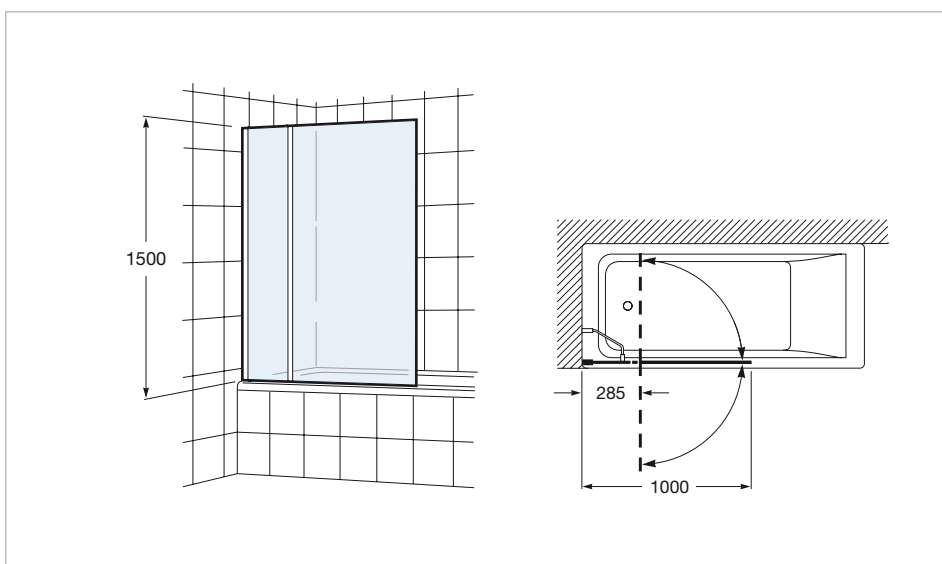

B1HF - Lateral separador bañera 1 puerta practicable y 1 segmento fijo

B1HF - Lateral separador bañera 1 puerta practicable y 1 segmento fijo. Cristal transparente y perfil plata brillo. Compensación de 25 mm.

Adecuada para: Bañera

Grosor del cristal (mm): 6

Largo máximo de instalación (mm): 1005

Largo mínimo de instalación (mm): 980

Tipo de puertas: Puertas batientes 180°

Dibujos técnicos

Una colección de mamparas de puertas correderas, batientes y plegables con líneas puras y simples. Acabadas en cristal templado transparente de 4 u 6mm y perfiles plata brillo.