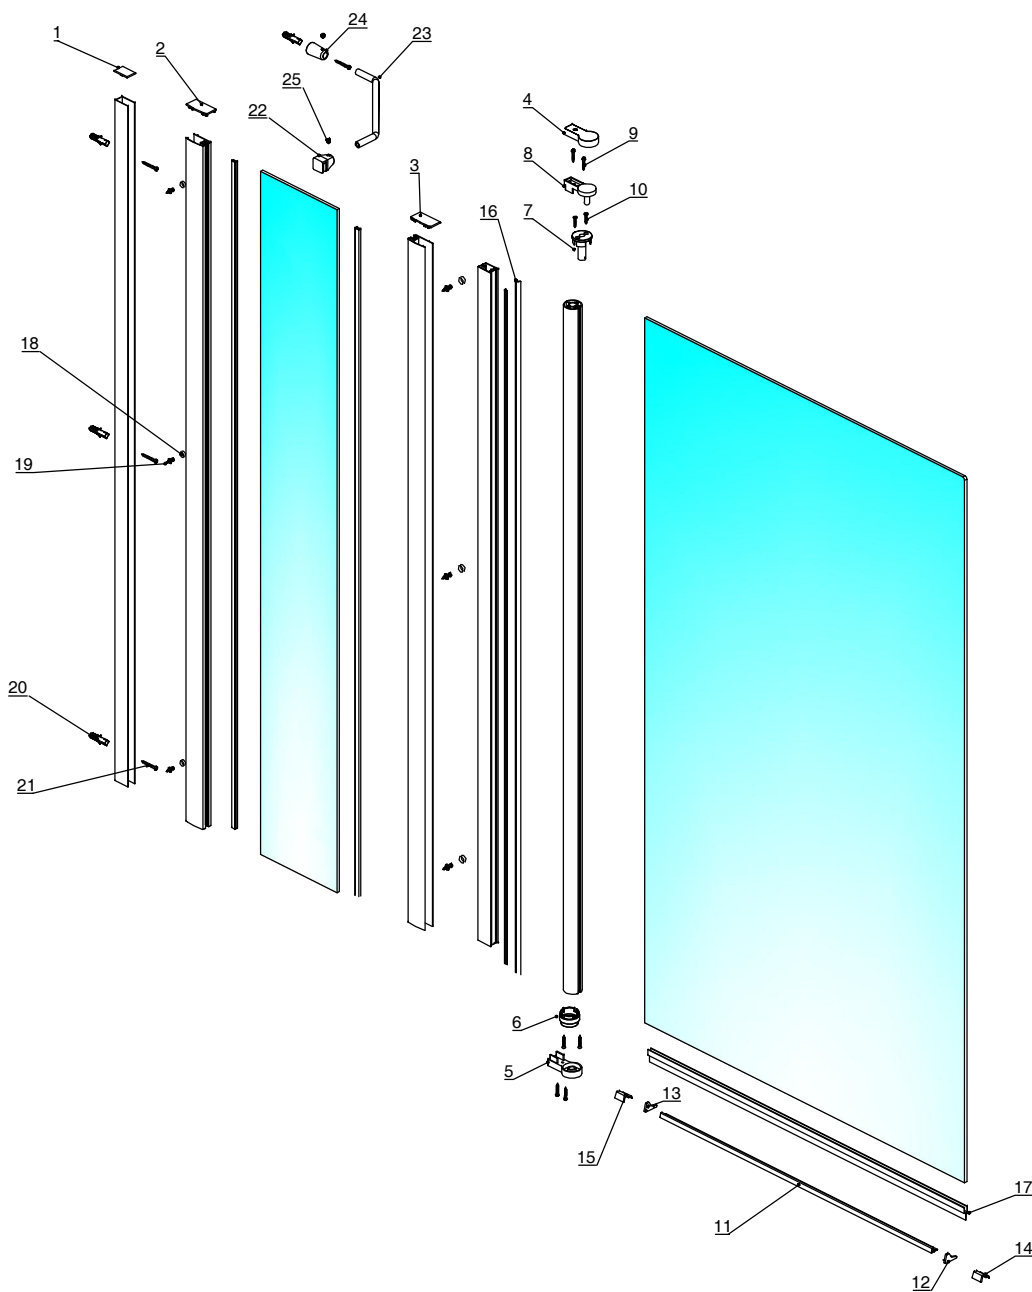

Despiece de Mamparas para Platos de Ducha

Pieza	Descripción Pieza	Cantidad	Nombre Recambio	Referencia
1	Tapa perfil pared	1	Tapetas VICTORIA B1HF/ B1H / DF / BF	M9924820Y
2	Tapa izquierda	1		
3	Tapa derecha	1		
4	Tapa articulación	1		
5	Base articulación	1	Bisagra articulación VICTORIA B1H / B1HF	M9924770Y
6	Eje inferior	1		
7	Eje superior	1		
8	Soporte eje superior	1		
9	Tornillo M.35x20	4		
10	Tornillo M.35x20	4		
11	Perfil base	1	Perfil base VICTORIA B1H / B1HF	M9924800Y
12	Tapa perfil base izquierda	1		
13	Tapa perfil base derecha	1		
14	Conector izquierdo	1		
15	Conector derecho	1		
16	Burlete articulación	2	Burlete articulación 1500mm (B1H/B1HF) VICTORIA	M99250000
17	Vierteaguas	1	Burlete inferior puerta (B1H/B1HF) VICTORIA	M99250300
18	Tapón tornillo pared	6	Tornillería VICTORIA	M9924810Y
19	Tornillo ST4-12	6		
20	Taco	4		
21	Tornillo pared	4		
22	Soporte cristal	1	Tirante VICTORIA B1HF	M9924760Y
23	Barra tirante angular	1		
24	Soporte pared	1		
25	Tornillo M5x4	2		

Acabado:
 Sustituir la Y de la referencia por el código del acabado del perfil elegido:
 2 Plata Brillo
 1 Blanco