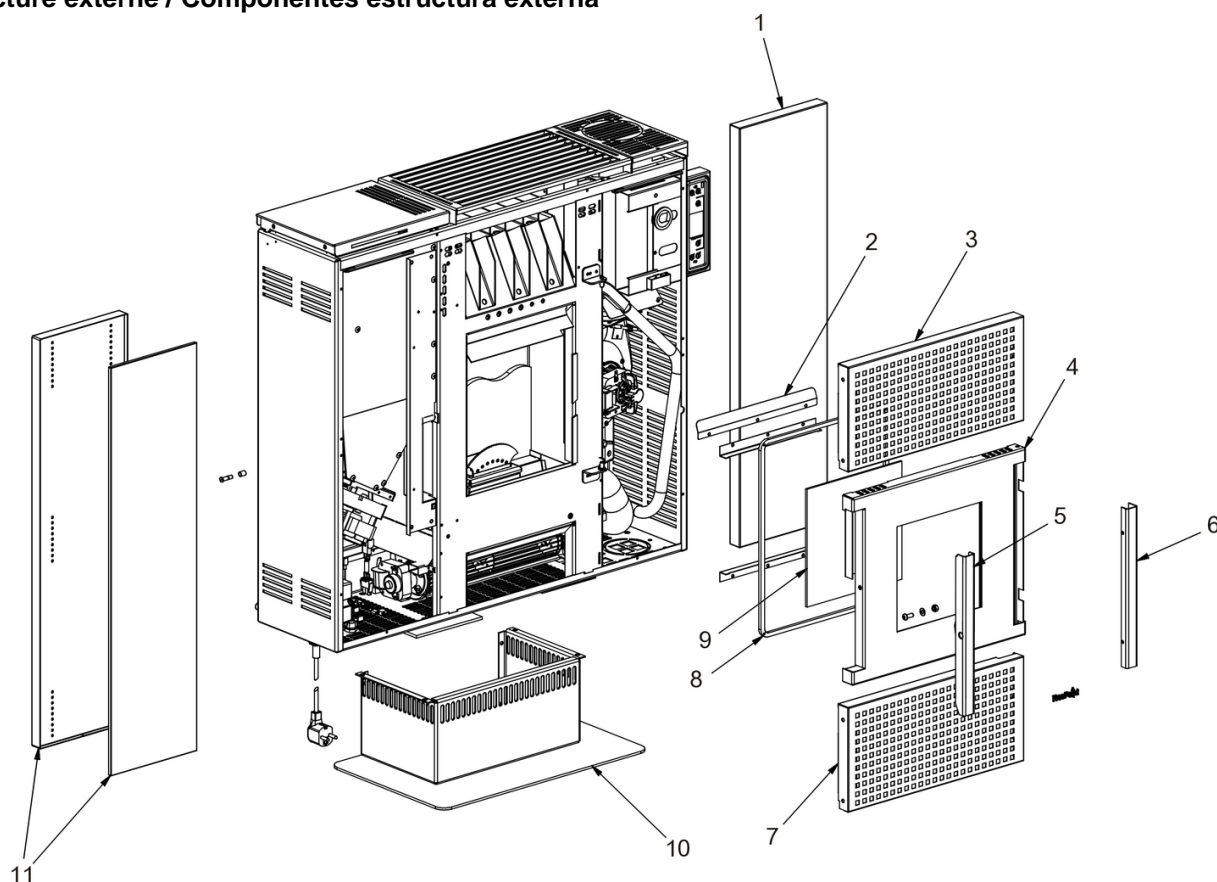

SQUARE

Componenti Struttura Esterna / External structure components / Bauteile Aussenkorpus / Composants structure externe / Componentes estructura externa

N°	Codice/Code	Descrizioni / Description / Beschreibung / Description / Description
1	6913063	Rivestimento metallo Rosso / Red metal cladding / * / Habillage métal Rouge / *
1	6913064	Rivestimento metallo Bianco / White metal cladding / * / Habillage métal Blanche / *
1	6913065	Rivestimento metallo Silver HJT / Silver metal cladding HJT / * / Habillage metal Silver HJT / *
2	4D2401302705	Deflettore / Deflector / * / Déflecteur / *
3	4D14013136	Griglia superiore acciaio Bianco / White superior steel grille / * / Grille supérieure en acier Blanc / *
3	6913063	Rivestimento metallo Rosso / Red metal cladding / * / Habillage métal Rouge / *
3	6913064	Rivestimento metallo Bianco / White metal cladding / * / Habillage métal Blanche / *
3	6913065	Rivestimento metallo Silver HJT / Silver metal cladding HJT / * / Habillage metal Silver HJT / *
4	4D2401303301	Telaio porta nero / Black door frame / * / Cadre porte noir / *
4	4D2401303308	Telaio porta grigio / Grey door frame / * / Cadre porte gris / *
5	4D2401303305	Maniglia / Handle / * / Poignée / *
6	4D2401303306	Profilo porta - lato SX / Door profile - L. Side / * / Profil porte - Côté G. / *
7	4D14013137	Griglia inferiore acciaio Bianco / White lower steel grille / * / Grille inférieure en acier Blanc / *
7	6913063	Rivestimento metallo Rosso / Red metal cladding / * / Habillage métal Rouge / *
7	6913064	Rivestimento metallo Bianco / White metal cladding / * / Habillage métal Blanche / *
7	6913065	Rivestimento metallo Silver HJT / Silver metal cladding HJT / * / Habillage metal Silver HJT / *
8	4D18013018	Guarnizione 346X275 mm / Gasket 346X275 mm / * / Joint 346X275 mm / *
9	4D17013005	Vetro ceramico 216x216x4 mm / Ceramic glass 216x216x4 mm / * / Vitrocéramique 216x216x4 mm / *
10	5013008	Piedistallo grigio / Grey pedestal / * / Piédestal gris / *
10	5013009	Piedistallo nero / Black pedestal / * / Piédestal noir / *
11	4D2401303600	Pannello frontale DX-SX Vetro Bianco / R.-L. frontal panel in White Glass / * / Panneau frontal G.-D. en vitre Blanc / *