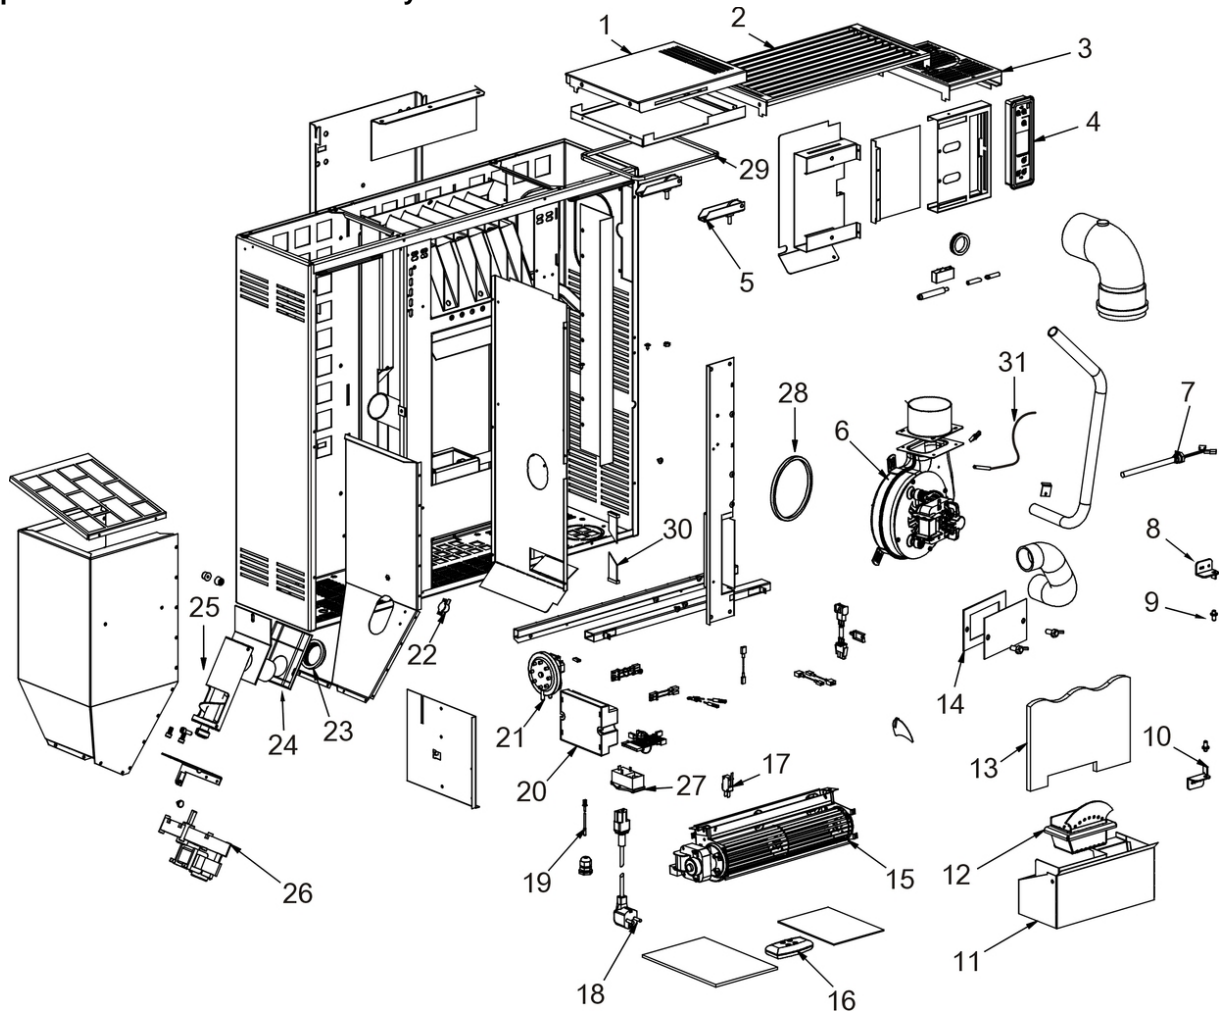

SQUARE

Componenti interni meccanici ed elettronici / Electronic and mechanic internal parts / Interne mechanische und elektronische Bauteile / Composants internes mécaniques et électroniques / Componentes internos electrónicos y mecánicos

N°	Codice/Code	Descrizioni / Description / Beschreibung / Description / Descripción
1	4D2401302616	Coperchio serbatoio grigio / Pellet hopper grey cover / * / Couvercle réservoir gris / *
1	4D2401303201	Coperchio serbatoio nero / Pellet hopper black cover / * / Couvercle réservoir noir / *
2	4D2401302620	Griglia centrale superiore grigia / Grey central upper grille / * / Grille supérieure centrale grise / *
2	4D2401303202	Griglia centrale superiore nera / Black central upper grille / * / Grille supérieure centrale noire / *
3	4D2401302621	Griglia superiore DX grigia / Grey upper R. grille / * / Grille supérieure D. grise / *
3	4D2401303203	Griglia superiore DX nera / Black upper R. grille / * / Grille supérieure D. noire / *
4	4D14513032	Pannello comandi / Control panel / * / Tableau de commande / *
5	4D14013014	Cerniera (2 pz) / Hinge (2 pcs) / * / Charnière (2 pcs) / *
6	41451003200	Ventilatore aspirazione fumi / Smoke exhaust fan / Rauchabsauggebläse / Ventilateur aspiration fumées / Ventilador aspiración de humos
6	4D14512028	Ventilatore fumi / Smoke exhaust fan / * / Ventilateur aspiration fumées / *
6	4D145140150	Ventilatore fumi stagno / Tin smoke fan / Hermetisch Dichtrauchgebläse / Ventilateur fumées étanche / Ventilador humos hermético
7	4D14513002	Candeletta / Sparkplug / * / Bougie / *
8	4D2401300135	Supporto porta nero / Black door support / * / Support porte noir / *
9	4D14013112	Perno porta in ottone / Brass door pivot / * / Pivot porte en laiton / *
10	4D2401300136	Supporto porta nero / Black door support / * / Support porte noir / *
11	4D2401303104	Cassetto cenere nero / Black ash drawer / * / Tiroir à cendres noir / *
12	4D2401302618	Braciere / Combustion pot / * / Brasero / *