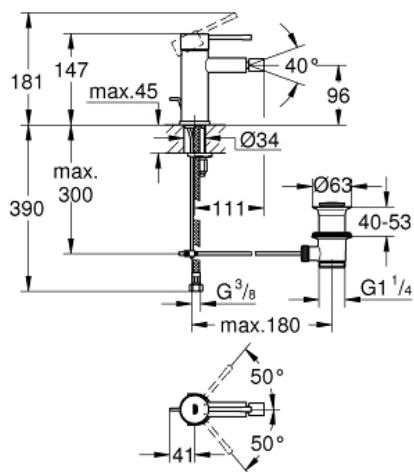

ESSENCE
Einhand-Bidetbatterie, DN 15
Artikel 32935001

Pure Freude
an Wasser

GROHE

Produktbeschreibung:
ESSENCE
Einhand-Bidetbatterie, DN 15

Spezifikation:
Einlochmontage
GROHE SilkMove 28 mm Keramikkartusche
mit Temperaturbegrenzer
GROHE StarLight Oberfläche
GROHE QuickFix Plus Schnellbefestigungssystem
Kugelgelenk-Mousseur
Zugstangen-Ablaufgarnitur 1 1/4"
flexible Anschlusschläuche

Farbe:
□ 32935001 chrom