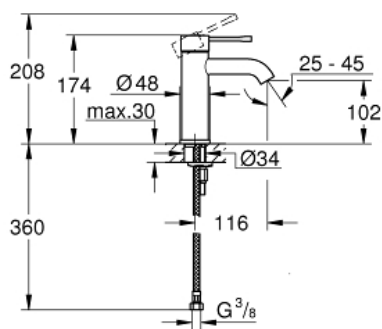

ESSENCE  
Einhand-Waschtischbatterie, DN  
15 S-Size

Artikel 23590001

Pure Freude  
an Wasser

GROHE

**Produktbeschreibung:**

**ESSENCE**  
Einhand-Waschtischbatterie, DN 15  
S-Size

**Spezifikation:**

Einlochmontage  
GROHE SilkMove 28 mm Keramikkartusche  
**mit Temperaturbegrenzer**  
GROHE StarLight Oberfläche  
**GROHE EcoJoy 5,7 l/min Mousseur**  
**GROHE AquaGuide** verstellbarer Mousseur  
GROHE QuickFix Plus Schnellbefestigungssystem  
**glatter Körper**  
flexible Anschlussschläuche

**Farbe:**

□ 23590001 chrom