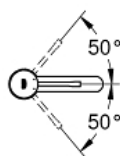

ESSENCE  
Einhand-Waschtischbatterie, DN  
15 S-Size

Artikel 23590001

Pure Freude  
an Wasser

GROHE

**Produktbeschreibung:**

**ESSENCE**  
Einhand-Waschtischbatterie, DN 15  
S-Size

**Spezifikation:**

Einlochmontage  
GROHE SilkMove 28 mm Keramikkartusche  
**mit Temperaturbegrenzer**  
GROHE StarLight Oberfläche  
**GROHE EcoJoy 5,7 l/min Mousseur**  
**GROHE AquaGuide** verstellbarer Mousseur  
GROHE QuickFix Plus Schnellbefestigungssystem  
**glatter Körper**  
flexible Anschlussschläuche