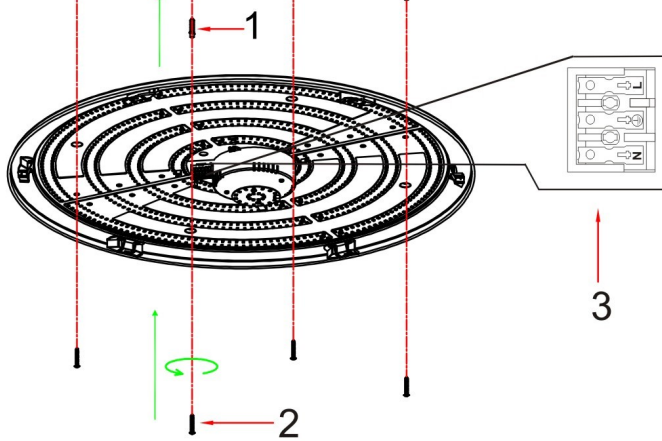

BETRIEBSANLEITUNG

Bahag Nr.: 25670345 (A 70659-96 CCT-G)/25665615 (A 70659-96 CCT-S)/
25661233 (A 70659-96 CCT-GD)

230V~50Hz ,85W / LED MAX 75W(Inkl./Incl.)

Please turn off power before installing.
Vor Installation bitte Strom abschalten.

*+ 3000K
*- 6500K

TWEEN LIGHT

--Stellen Sie sicher, dass jede Installation und Wartung von einem qualifizierten Elektriker gemäß den örtlichen elektrischen Bestimmungen durchgeführt werden.

Zur Befestigung verwenden Sie bitte Dübel und Schrauben die für Ihren Untergrund geeignet sind!
Please use anchor bolts and screws which match your ground conditions!