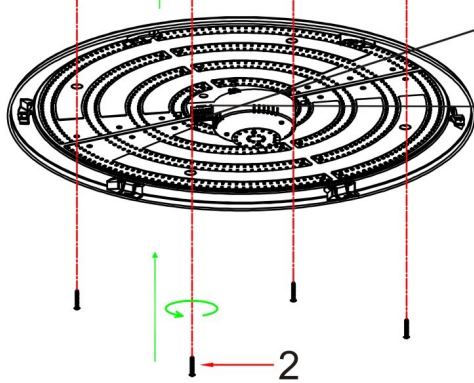

BETRIEBSANLEITUNG

Bahag Nr.: 25639984 (A 70659-70 CCT-G)/25638060 (A 70659-70 CCT-S)/
25642292 (A 70659-70 CCT-GD)

230V~50Hz ,85W / LED MAX 75W(Inkl./Incl.)

Please turn off power before installing.

Vor Installation bitte Strom abschalten.

braunes Kabel/Brown wire
grün-gelbes Kabel/Green and Yellow wire
blaues Kabel/Blue wire

3

4

<5m

- aus/an
- Nachtlicht (5% Helligkeit in 3000K)
- Helligkeitsregelung (+)
- Helligkeitsregelung (-)
- 3000K
- 6500K
- Farbtemperatureinstellung (Warm weiß, min. 3000K)
- Farbtemperatureinstellung (Kühl weiß, max. 6500K)