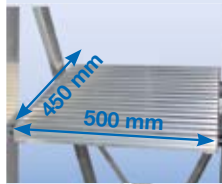

STABILO®
Professional

Stufen-Stehleiter mit großer Standplattform

Fahrbare Stufen-Plattformleiter mit großer, komfortabler Standfläche und Sicherheitsbügel.

- + Extra hoher (1,0 m) Bügel mit integrierter Ablage für rücken-schonendes Arbeiten
- + Große Standplattform 500 x 450 mm
- + Stabile Quertraverse mit integrierten Fahrrollen für einen sicheren Stand und einen leichten Transport der Leiter
- + Beidseitig angebrachte Handläufe für einen sicheren Auf- und Abstieg
- + Im aufgebauten Zustand leicht zu verfahren
- + Auch zusammengeklappt ergonomisch zu transportieren
- + Schnell zusammenklappbar für den Transport und die platz-sparende Unterbringung
- + Integrierte Zug- und Drucksicherungen für einen sicheren Stand

Zubehör:

Elektrisch ableitfähige Fußstopfen

Stufenanzahl incl. Plattform			6	7	8	9	10	12	14	
1		A bis ca.	in m	3,40	3,65	3,90	4,10	4,35	4,80	5,30
		B ca.	in m	1,40	1,65	1,90	2,10	2,35	2,80	3,30
2		C ca.	in m	2,60	2,85	3,10	3,35	3,60	4,10	4,60
		D ca.	in m	2,40	2,65	2,90	3,10	3,35	3,80	4,30
Traversenbreite ca.			in m	0,88	0,88	0,97	0,97	1,10	1,10	1,25
Produktgewicht ca.			in kg	18,5	20	21	22	23,5	26	29
	Breite (B) ca.		in m	0,58	0,58	0,58	0,58	0,58	0,58	0,58
	Tiefe (T) ca.		in m	0,21	0,21	0,21	0,21	0,21	0,21	0,21
	Länge (L) ca.		in m	2,60	2,85	3,10	3,35	3,60	4,10	4,60
Art.-Nr.				25293672	25289088	25297531	25295809	25295818	25295827	25295836