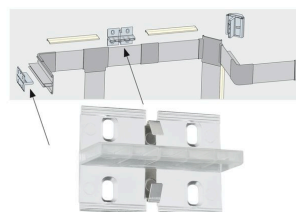

Artikelnummer:
70275

EAN-Nummer:
4000870702758

Name
Function Duo Profil Fixture 4er Pack Transparent Kunststoff

Hersteller
Paulmann

Technische Daten

Anzahl Brennstellen	nv
Farbe	Transparent
Gewicht brutto	65 g
Gewicht netto	44 g
Material	Kunststoff
Montageort Empfehlung	Universal