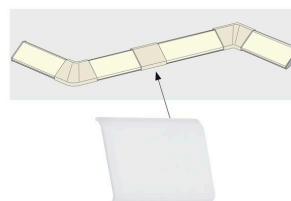

Artikelnummer:
70263

EAN-Nummer:
4000870702635

Name
Function Delta Profil Cover 4er Pack Satin Kunststoff

Hersteller
Paulmann

Technische Daten

Anzahl Brennstellen	nv
Farbe	Satin
Gewicht brutto	20 g
Gewicht netto	7 g
Material	Kunststoff
Montageort Empfehlung	Universal