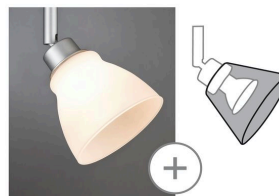

Artikelnummer:
60007

EAN-Nummer:
4000870600078

Name
DecoSystems Schirm Wolbi max.50W Glas Weiß

Hersteller
Paulmann

Technische Daten

Anzahl Brennstellen	nv
Farbe	Weiß
Gewicht brutto	180 g
Gewicht netto	49 g
Max. Leistung	max. 50 W
Material	Glas
Technik	Zubehör ohne Leuchtmittel