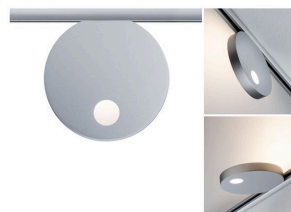

Artikelnummer:  
**95321**

EAN-Nummer:  
4000870953211

Name  
**URail Spot Uplight Salto 16W Chrom matt 230V Metall**

Hersteller  
Paulmann

#### Technische Daten

Anzahl Brennstellen	1
aufgenommene Leistung	16 W
Bestückung	incl. 1x16 W
Dimmbar	Nein
Farbe	Chrom matt
Farbtemperatur_Formel	2.700 K
Gewicht brutto	509 g
Gewicht netto	329 g
Lebensdauer	30.000 h
Inklusive Leuchtmittel	✓
Material	Metall
Montageort Empfehlung	Wand- und Deckenmontage
Scheinleistung	16 VA
Spannung	230 V
Vorschaltgerät Wirkungsgrad	0,9

#### Texte

Katalogname	Spot Uplight Salto
-------------	--------------------

**Paulmann** 953.21

Diese Leuchte enthält eingebaute LED-Lampen.

Die Lampen können in der Leuchte nicht ausgetauscht werden.

874/2012