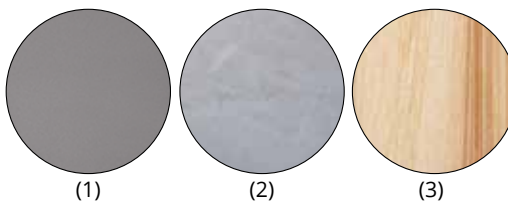

# USEDOM 5

KAMINOFEN

JUSTUS

A

- 1 Erhältlich in den Ausführungen:**  
 (1) Stahl Gussgrau  
 (2) Speckstein, Korpus Stahl Gussgrau  
 (3) Sandstein, Korpus Stahl Schwarz

**2 Luftdurchströmter Griff**

**3 Anschluss für externe Verbrennungsluftzufuhr**

Usedom 5 Sandstein, Korpus Stahl Schwarz

Erhältlich in den Ausführungen		Best.Nr.	EAN-Code
Usedom 5 Stahl Gussgrau		6531 29	4250340908764
Usedom 5 Speckstein, Korpus Stahl Gussgrau		6531 22	4250340908771
Usedom 5 Speckstein, Korpus Stahl Schwarz		6531 23	4250340908788
Usedom 5 Sandstein, Korpus Stahl Schwarz		6531 42	4250340908795
Zubehör		Best.Nr.	EAN-Code
Anschlussstutzen für Verbrennungsluftzufuhr		9200 69	4029807779991
Energieeffizienzklasse		A	
Anschlussmöglichkeit		oben/hinten	
Betrieb mit externer Luftzufuhr		hinten	
Nennwärmeleistung	kW	5,0	
Gewicht (inkl. Verpackung) Stahl / Stein	kg	94 / 113	
Raumheizvermögen bis	m³	88	
Länge Holzscheite	cm	25	
Abgasmassenstrom	g/s	7,9	
Abgastemperatur	°C	270	
erforderlicher Förderdruck	mbar	0,12	