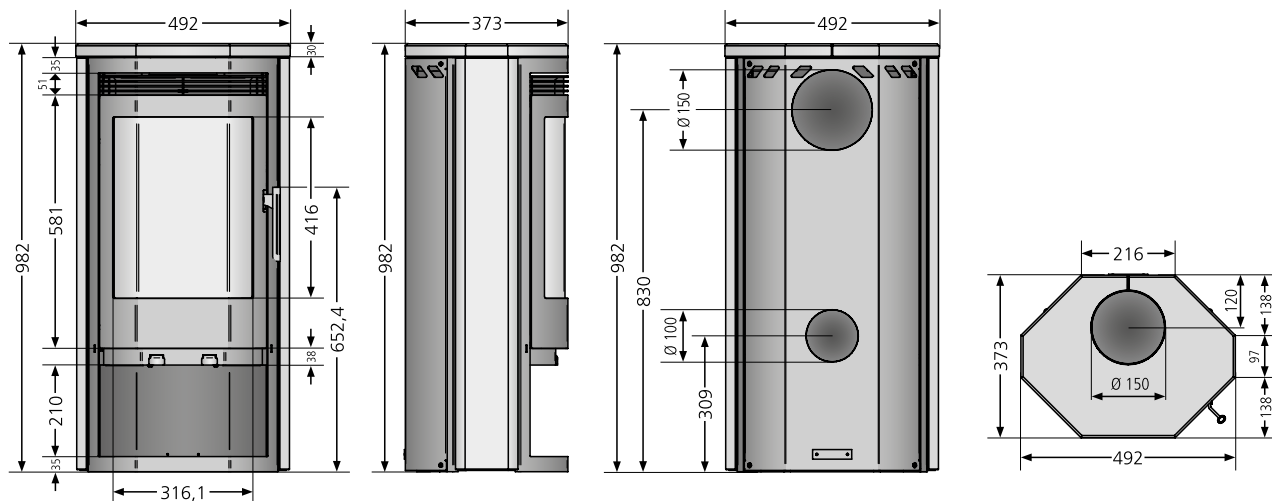

# USEDOM 5

KAMINOFEN

JUSTUS

A

- 1 Erhältlich in den Ausführungen:**  
 (1) Stahl Gussgrau  
 (2) Speckstein, Korpus Stahl Gussgrau  
 (3) Sandstein, Korpus Stahl Schwarz

**2 Luftdurchströmter Griff**

**3 Anschluss für externe Verbrennungsluftzufuhr**

**4 Massive Gusstür**

**Serienmäßiger Lieferumfang**

- Ausführung Stein mit Kombi-Abdeckplatte
  - Luftdurchströmter Griff
  - Serienmäßiger externer Verbrennungsluftanschluss
- Anschlussstutzen bitte separat bestellen!

Usedom 5 Sandstein, Korpus Stahl Schwarz

Erhältlich in den Ausführungen		Best.Nr.	EAN-Code
Usedom 5 Stahl Gussgrau		6531 29	4250340908764
Usedom 5 Speckstein, Korpus Stahl Gussgrau		6531 22	4250340908771
Usedom 5 Speckstein, Korpus Stahl Schwarz		6531 23	4250340908788
Usedom 5 Sandstein, Korpus Stahl Schwarz		6531 42	4250340908795
Zubehör		Best.Nr.	EAN-Code
Anschlussstutzen für Verbrennungsluftzufuhr		9200 69	4029807779991
Energieeffizienzklasse		A	
Anschlussmöglichkeit		oben/hinten	
Betrieb mit externer Luftzufuhr		hinten	
Nennwärmeleistung	kW	5,0	
Gewicht (inkl. Verpackung) Stahl / Stein	kg	94 / 113	
Raumheizvermögen bis	m³	88	
Länge Holzscheite	cm	25	
Abgasmassenstrom	g/s	7,9	
Abgastemperatur	°C	270	
erforderlicher Förderdruck	mbar	0,12	