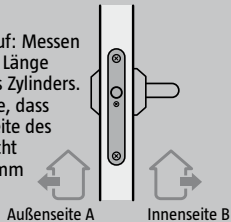

SMAHOME  
AWARD  
2017

TOP OF POPULARITY AWARD

**ENTR® Basis Set**  
Elektronik-Einheit  
+ 1 Ladegerät  
+ Mobile App  
25129546

**Basis-Set**  
**235,-**

Informieren Sie sich unter  
[www.bauhaus.info/yale-entr](http://www.bauhaus.info/yale-entr)  
über Vorführungen in einem  
Fachzentrum in Ihrer Nähe

## Einfache Installation:

**1**

Vor dem Kauf: Messen Sie bitte die Länge (A + B) Ihres Zylinders. Beachten Sie, dass die Außenseite des Zylinders nicht mehr als 3 mm übersteht.

**2**

Entfernen Sie den alten Zylinder.

**3**

Setzen Sie den neuen Zylinder, eingebaut in Ihren ENTR® von der Innenseite Ihrer Tür ein.

**4**

Sichern Sie den Zylinder mit der M5 Schraube und bringen Sie den ENTR® Knauf in Nullposition.