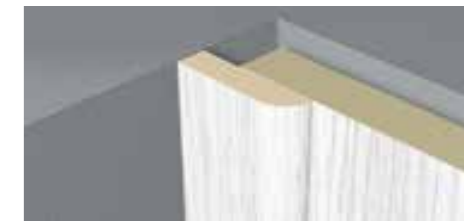

25424782 | Off Road

25421598 | Eiche Vigo

25421604 | Eiche Luga

25421844 | Carrara

25421589 | Torino

www.logoclic.info

Sockelleiste | Skirting board

Faltleiste | Variable angle cover trim

Winkelleiste | Outer corner trim

Abdeckleiste | Finishing trim

WALL EFFECT CLIPS

Bitte verwenden Sie zur Montage die Wall Effect Clips.

Please use for installation the Wall Effect Clips.

Lichtechte Oberfläche | feuchtraumtauglich | pflegeleicht & abwischbar | hitzebeständig für Einbauleuchten