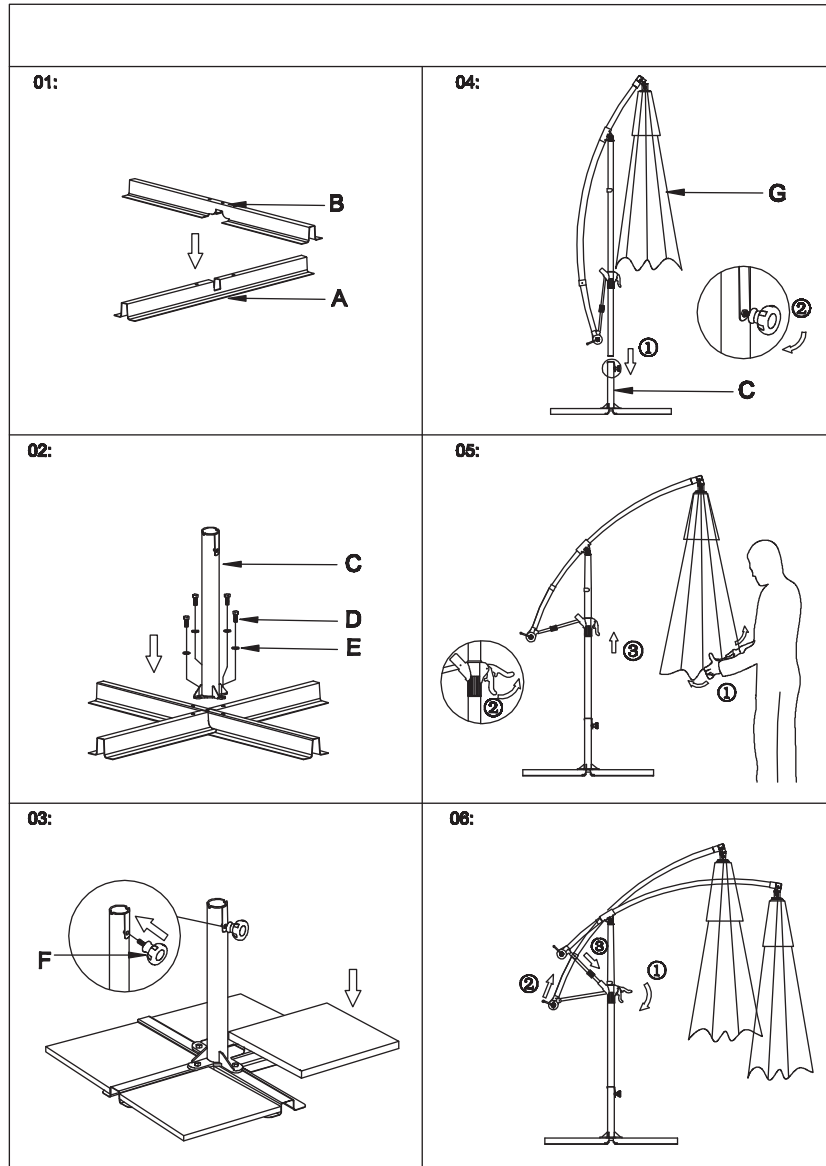

TOSCANA AMPELSCHIRM 300cm

A	1		G	1	
B	1				
C	1				
D	4	 (M8X20)			
E	4	 (Ø8)			
F	1				

Made for:
BAHAG AG
Gutenbergstr.21
68167 Mannheim
Germany

EAN:4024506550773
EAN:4024506493124
EAN:4024506493131
EAN:4024506493148
EAN:4024506498747
EAN:4024506504554

TOSCANA AMPELSCHIRM 300cm

Made for:
BAHAG AG
Gutenbergstr.21
68167 Mannheim
Germany

EAN:4024506550773
EAN:4024506493124
EAN:4024506493131
EAN:4024506493148
EAN:4024506498747
EAN:4024506504554