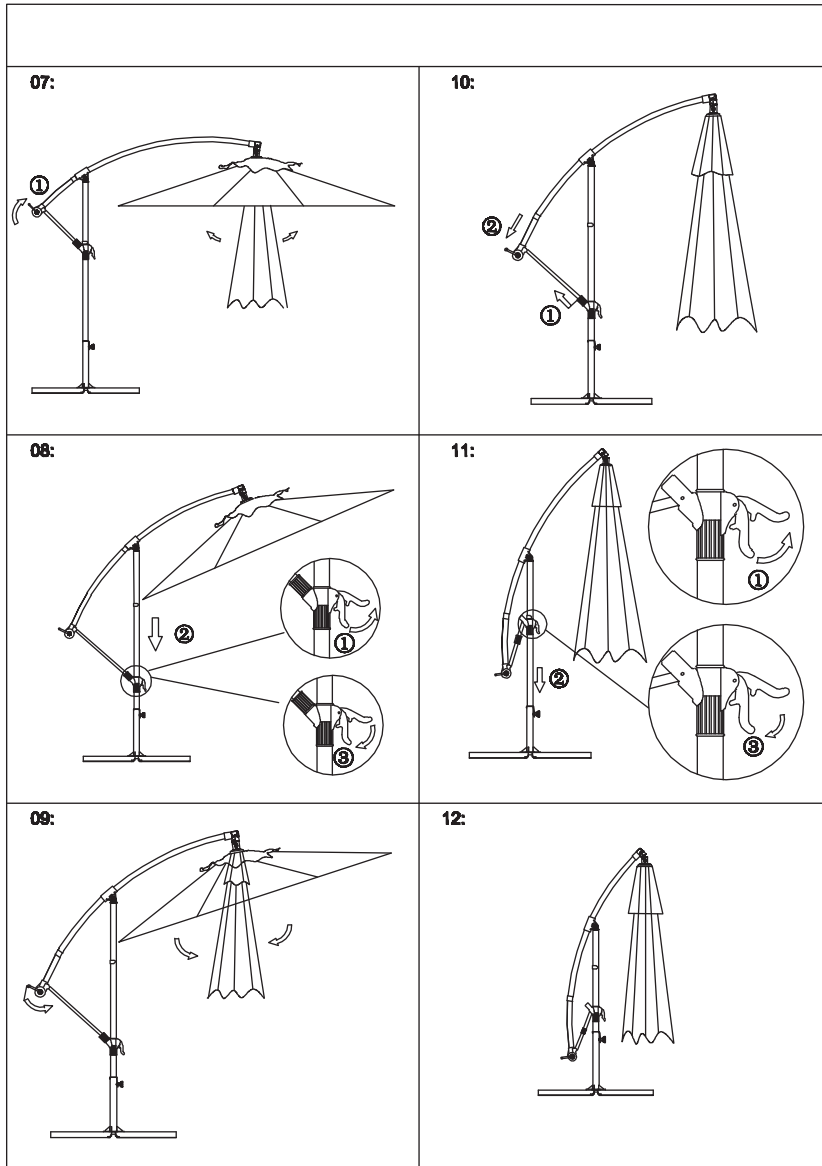

TOSCANA AMPELSCHIRM 300cm

Made for:
BAHAG AG
Gutenbergstr.21
68167 Mannheim
Germany

EAN:4024506550773
EAN:4024506493124
EAN:4024506493131
EAN:4024506493148
EAN:4024506498747
EAN:4024506504554

TOSCANA AMPELSCHIRM 300cm