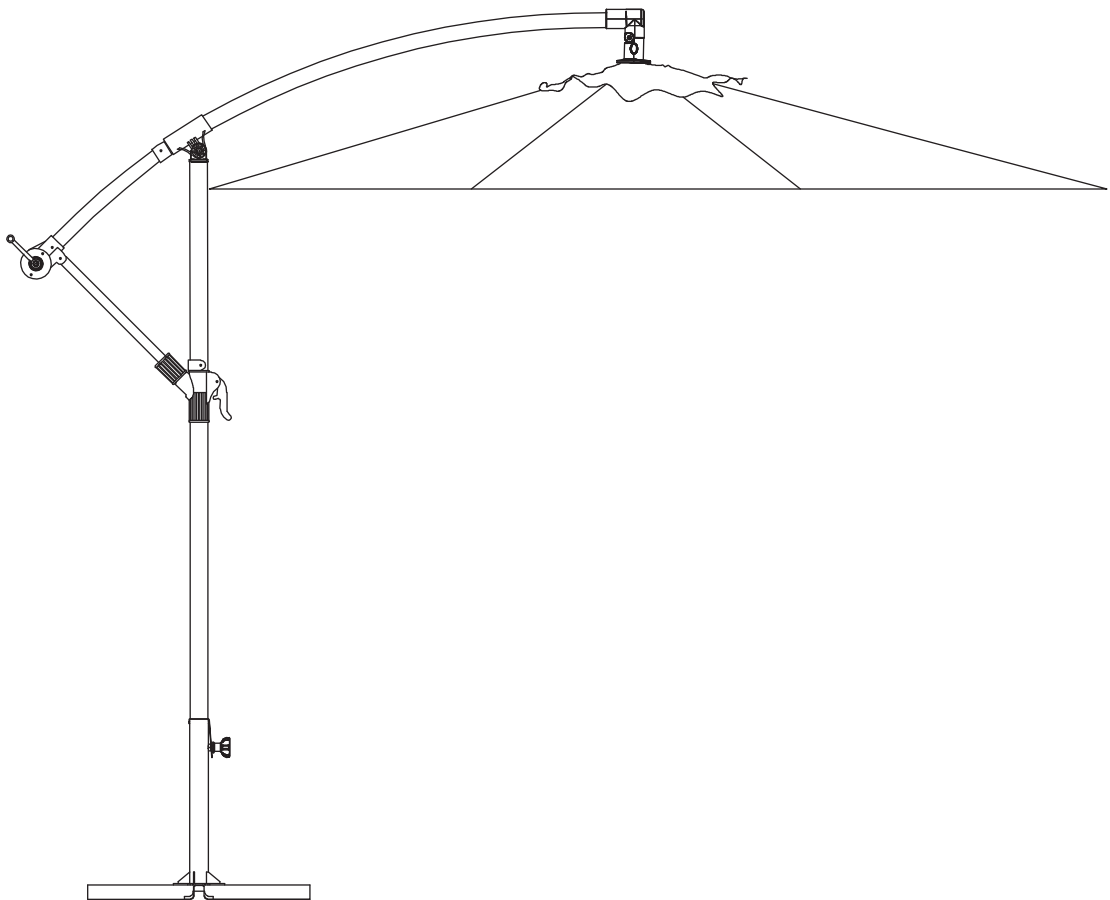

TOSCANA AMPELSCHIRM 300cm

Made for:
BAHAG AG
Gutenbergstr.21
68167 Mannheim
Germany

EAN:4024506550773
EAN:4024506493124
EAN:4024506493131
EAN:4024506493148
EAN:4024506498747
EAN:4024506504554

TOSCANA AMPELSCHIRM 300cm