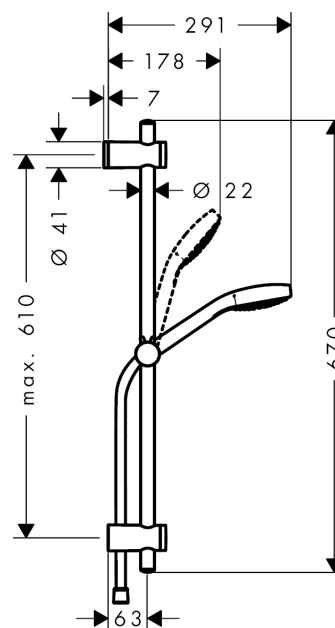

##### Merkmale

- variable Wandstütze
- Strahlart: SoftRain, IntenseRain, TurboRain
- komfortable Strahlartenumstellung durch Select-Taste
- Brausekopfgröße: 110 mm
- brauseseitiger Drehwirbel gegen lästiges Verdrehen des Brauseschlauches
- um 45° verstellbarer Neigungswinkel des Schiebers
- vollverchromter Brauseschieber
- maximale Durchflussmenge (bei 3 bar): 15 l/min
- 22 mm breite Stange
- variabler Bohrlochabstand: 400 - 670 mm
- Material: Messing
- verchromte Wandstütze aus Kunststoff
- Wandbefestigung: Klebefestigung, Schraubbefestigung
- ACS 13 ACC NY 145, valide jusqu'au 06.05.2018

##### Bestehend aus

- Unica Reno Brausestange 0,72 m (#27704XXX)
- Isiflex EcoSmart Brauseschlauch 1,75 m (#28185SVP)
- MySelect S Vario Handbrause (#26637XXX)

#### Maßzeichnung