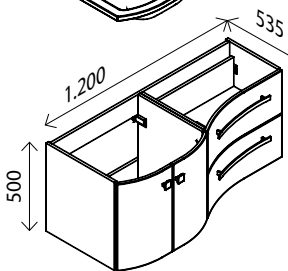

Waschtisch-Unterschrank, links
BxHxT: 119 x 50 x 53,5 cm
2 Auszüge mit Softclose, 2 Türen, 2 Griffstangen verchromt, 2 Griffe verchromt

Dark Oak-Dekor¹⁾	22401768	630,00 €
Weiß Hochglanz	23434907	630,00 €
Berg Eiche-Dekor¹⁾	25956878	630,00 €
Grafit Hochglanz	23434925	630,00 €
Eiche Maron-Dekor¹⁾	23434934	630,00 €