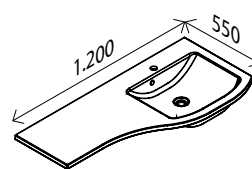

Mineralguss-Waschtisch, rechts
BxHxT: 120 x 2,5 x 55 cm weiß, **mit externem Überlauf** und Hahnlochbohrung
23431245 **289,00 €**