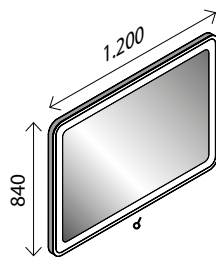

LED-Spiegelement* **A**
BxHxT: 120 x 84 x 3 cm, mit indirekter LED-Beleuchtung, LED-Beleuchtung umlaufend, 1332 Lumen, mit Schalter
22401740 **276,00 €**

LED-Spiegelement* **A+**
wie oben, **zusätzlich mit stufenloser Lichttemperaturverstellung!** 2770 – 2880 Lumen
23431236 **479,00 €**

LED-Spiegelement* **A**
BxHxT: 120 x 84 x 3 cm, mit indirekter LED-Beleuchtung, LED-Beleuchtung umlaufend, 1332 Lumen, mit Schalter
22401740 **276,00 €**

LED-Spiegelement* **A+**
wie oben, **zusätzlich mit stufenloser Lichttemperaturverstellung!** 2770 – 2880 Lumen
23431236 **479,00 €**