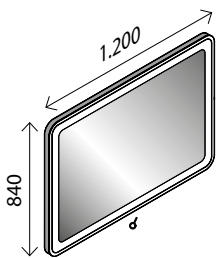

### Der besondere Clou

Auf Wunsch wird der Spiegel mit stufenloser Lichttemperatureinstellung angeboten. So erhalten Sie stets ein optimales Schminkergebnis.

**LED-Spiegelement\*** **A**  
BxHxT: 120 x 84 x 3 cm, mit indirekter LED-Beleuchtung, LED-Beleuchtung umlaufend, 1332 Lumen, mit Schalter  
22401740 **276,00 €**