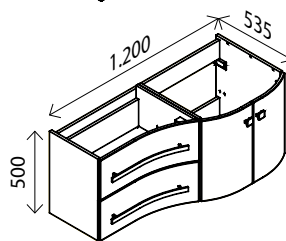

Waschtisch-Unterschrank, rechts
BxHxT: 119 x 50 x 53,5 cm
2 Auszüge mit Softclose, 2 Türen, 2 Griffstangen verchromt, 2 Griffe verchromt

Dark Oak-Dekor¹⁾	23431254	630,00 €
Weiß Hochglanz	23431263	630,00 €
Berg Eiche-Dekor¹⁾	25958643	630,00 €
Grafit Hochglanz	23431281	630,00 €
Eiche Maron-Dekor¹⁾	23431290	630,00 €

1) Holznachbildung · feuchtraumoptimiert