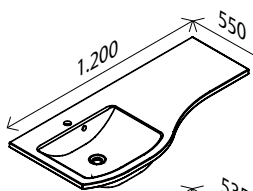

Mineralguss-Waschtisch, links
BxHxT: 120 x 2,5 x 55 cm weiß, **mit externem Überlauf** und Hahnlochbohrung
22401759 **289,00 €**