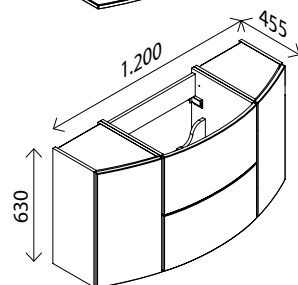

Waschtisch-Unterschrank

BxHxT: 120 x 63 x 45,5 cm
2 Auszüge mit Softclose, Unterschrank links und
rechts mit je 1 Glaseinlegeboden,
4 Rellingriffe Chrom, Glanz

Dark Oak-Dekor¹⁾	23435089	494,00 €
Weiß Hochglanz	23435098	494,00 €
Berg Eiche-Dekor¹⁾	25958795	494,00 €
Grafit Hochglanz	23435113	494,00 €
Eiche Maron-Dekor¹⁾	23435122	494,00 €