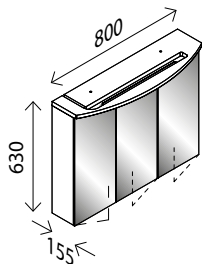

DARK OAK<sup>1)</sup>

**Spiegelschrank\***

BxHxT: 80 x 63 x 15,5 cm  
mit integrierter Beleuchtung, 13W, 1050 Lumen,  
3 Türen, einseitig verspiegelt, (je 260 mm breit),  
4 Glaseinlegeböden, 1 Mittelwand,  
1 Schalter-/ Steckdoselement