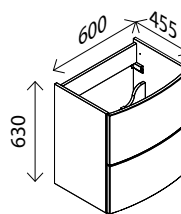

Gussmarmor-Waschtisch

BxHxT: 60 x 2 x 45,5 cm
weiß, mit externem Überlauf
und Hahnlochbohrung

23434952 **108,00 €**