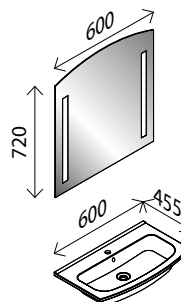

Spiegelelement*

BxHxT: 60 x 72 x 2,5 cm
mit integrierter Beleuchtung, 2x13W, 2 x 1050 Lumen,
mit Schalter

23434943 **97,00 €**