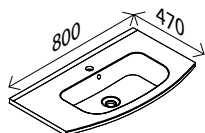

DARK OAK<sup>1)</sup>

**Spiegelschrank\***

BxHxT: 80 x 63 x 15,5 cm  
mit integrierter Beleuchtung, 13W, 1050 Lumen,  
3 Türen, einseitig verspiegelt, (je 260 mm breit),  
4 Glaseinlegeböden, 1 Mittelwand,  
1 Schalter-/ Steckdoselement

**Gussmarmor-Waschtisch**

BxHxT: 80 x 2 x 47 cm  
weiß, mit externem Überlauf  
und Hahnlochbohrung

22401713 **125,00 €**

**Waschtisch-Unterschrank**

BxHxT: 80 x 63 x 45,5 cm  
2 Auszüge mit Softclose,  
2 Rellingriffe Chrom, Glanz