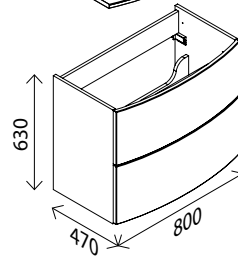

Gussmarmor-Waschtisch

BxHxT: 80 x 2 x 47 cm
weiß, mit externem Überlauf
und Hahnlochbohrung

22401713 **125,00 €**