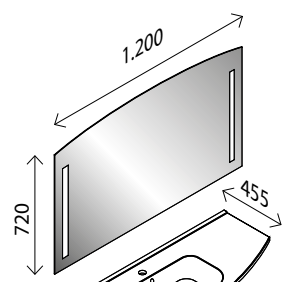

**Spiegelelement\***

BxHxT: 60 x 72 x 2,5 cm  
mit integrierter Beleuchtung, 2x13W, 2 x 1050 Lumen,  
mit Schalter

23434943 **97,00 €**

**Gussmarmor-Waschtisch**

BxHxT: 60 x 2 x 45,5 cm  
weiß, mit externem Überlauf  
und Hahnlochbohrung

23434952 **108,00 €**

**Spiegelelement\***

BxHxT: 80 x 72 x 2,5 cm  
mit integrierter Beleuchtung, 2x13W, 2 x 1050 Lumen,  
mit Schalter

23435016 **114,00 €**

**Gussmarmor-Waschtisch**

BxHxT: 80 x 2 x 47 cm  
weiß, mit externem Überlauf  
und Hahnlochbohrung

22401713 **125,00 €**

**Spiegelelement\***

BxHxT: 120 x 72 x 2,5 cm  
mit integrierter Beleuchtung, 2x13W, 2 x 1050 Lumen,  
mit Schalter

23435061 **162,00 €**

**Gussmarmor-Waschtisch**

BxHxT: 120 x 2 x 45,5 cm  
weiß, mit externem Überlauf  
und Hahnlochbohrung