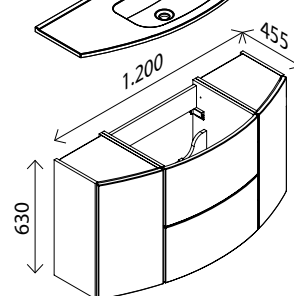

**Spiegelelement\***

BxHxT: 60 x 72 x 2,5 cm  
mit integrierter Beleuchtung, 2x13W, 2 x 1050 Lumen,  
mit Schalter

23434943 **97,00 €**

**Gussmarmor-Waschtisch**

BxHxT: 60 x 2 x 45,5 cm  
weiß, mit externem Überlauf  
und Hahnlochbohrung

23434952 **108,00 €**

**Spiegelelement\***

BxHxT: 80 x 72 x 2,5 cm  
mit integrierter Beleuchtung, 2x13W, 2 x 1050 Lumen,  
mit Schalter

23435016 **114,00 €**

**Gussmarmor-Waschtisch**

BxHxT: 80 x 2 x 47 cm  
weiß, mit externem Überlauf  
und Hahnlochbohrung

22401713 **125,00 €**

**Spiegelelement\***

BxHxT: 120 x 72 x 2,5 cm  
mit integrierter Beleuchtung, 2x13W, 2 x 1050 Lumen,  
mit Schalter

23435061 **162,00 €**

**Gussmarmor-Waschtisch**

BxHxT: 120 x 2 x 45,5 cm  
weiß, mit externem Überlauf  
und Hahnlochbohrung