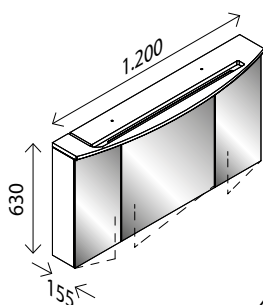

Spiegelschrank*

BxHxT: 80 x 63 x 15,5 cm
mit integrierter Beleuchtung, 13W, 1050 Lumen,
3 Türen, einseitig verspiegelt, (je 260 mm breit),
4 Glaseinlegeböden, 1 Mittelwand,
1 Schalter-/ Steckdoselement

Dark Oak-Dekor¹⁾	23435131	214,00 €
Weiß Hochglanz	22401731	214,00 €
Berg Eiche-Dekor¹⁾	25962325	214,00 €
Grafit Hochglanz	23435159	214,00 €
Eiche Maron-Dekor¹⁾	23435168	214,00 €

Gussmarmor-Waschtisch

BxHxT: 80 x 2 x 47 cm
weiß, mit externem Überlauf
und Hahnlochbohrung

22401713 **125,00 €**

Waschtisch-Unterschrank

BxHxT: 80 x 63 x 45,5 cm
2 Auszüge mit Softclose,
2 Rellingriffe Chrom, Glanz

Dark Oak-Dekor¹⁾	23435025	360,00 €
Weiß Hochglanz	22401722	360,00 €
Berg Eiche-Dekor¹⁾	25962316	360,00 €
Grafit Hochglanz	23435043	360,00 €
Eiche Maron-Dekor¹⁾	23435052	360,00 €

Spiegelschrank*

BxHxT: 120 x 63 x 15,5 cm
mit integrierter Beleuchtung, 21W, 1900 Lumen,
3 Türen, einseitig verspiegelt, (300/600/300 mm
breit), 4 Glaseinlegeböden, 1 Mittelwand,
1 Schalter-/ Steckdoselement

Dark Oak-Dekor¹⁾	23435177	262,00 €
Weiß Hochglanz	23435186	262,00 €
Berg Eiche-Dekor¹⁾	25958218	262,00 €
Grafit Hochglanz	23435201	262,00 €
Eiche Maron-Dekor¹⁾	23435210	262,00 €

Gussmarmor-Waschtisch

BxHxT: 120 x 2 x 45,5 cm
weiß, mit externem Überlauf
und Hahnlochbohrung

23435070 **143,00 €**

Waschtisch-Unterschrank

BxHxT: 120 x 63 x 45,5 cm
2 Auszüge mit Softclose, Unterschrank links und
rechts mit je 1 Glaseinlegeboden,
4 Rellingriffe Chrom, Glanz

Dark Oak-Dekor¹⁾	23435089	494,00 €
Weiß Hochglanz	23435098	494,00 €
Berg Eiche-Dekor¹⁾	25958795	494,00 €
Grafit Hochglanz	23435113	494,00 €
Eiche Maron-Dekor¹⁾	23435122	494,00 €

Spiegelelement*

BxHxT: 60 x 72 x 2,5 cm
mit integrierter Beleuchtung, 2x13W, 2 x 1050 Lumen,
mit Schalter

23434943 **97,00 €**

Gussmarmor-Waschtisch