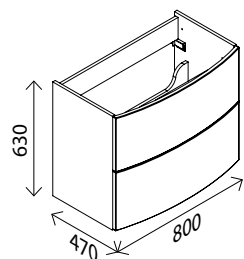

DARK OAK<sup>1)</sup>

**Spiegelschrank\***

BxHxT: 80 x 63 x 15,5 cm  
mit integrierter Beleuchtung, 13W, 1050 Lumen,  
3 Türen, einseitig verspiegelt, (je 260 mm breit),  
4 Glaseinlegeböden, 1 Mittelwand,  
1 Schalter-/ Steckdoselement

**Gussmarmor-Waschtisch**

BxHxT: 80 x 2 x 47 cm  
weiß, mit externem Überlauf  
und Hahnlochbohrung

22401713 **125,00 €**

**Waschtisch-Unterschrank**

BxHxT: 80 x 63 x 45,5 cm  
2 Auszüge mit Softclose,  
2 Rellingriffe Chrom, Glanz