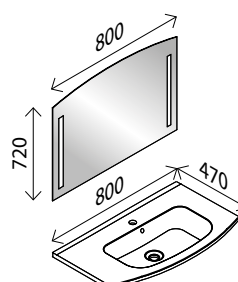

**Spiegelelement\***

BxHxT: 60 x 72 x 2,5 cm  
mit integrierter Beleuchtung, 2x13W, 2 x 1050 Lumen,  
mit Schalter

23434943 **97,00 €**

**Gussmarmor-Waschtisch**

BxHxT: 60 x 2 x 45,5 cm  
weiß, mit externem Überlauf  
und Hahnlochbohrung

23434952 **108,00 €**

**Spiegelelement\***

BxHxT: 80 x 72 x 2,5 cm  
mit integrierter Beleuchtung, 2x13W, 2 x 1050 Lumen,  
mit Schalter

23435016 **114,00 €**

**Gussmarmor-Waschtisch**

BxHxT: 80 x 2 x 47 cm  
weiß, mit externem Überlauf  
und Hahnlochbohrung