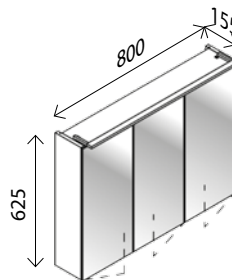

Camargue®

STELLA K

Panelregal*

A

BxHxT: 30,4 x 151,6 x 32,5 cm
1 Unterschrank, 1 Griff 100, Chrom glänzend,
3 Glasböden mit LED-Beleuchtung, 3 x 3,6 Lumen,
inklusive: Bewegungsmelder

Dark Oak¹⁾	23435229	329,00 €
Weiß Hochglanz	22921822	329,00 €
Berg Eiche¹⁾	25957826	329,00 €
Grafit Hochglanz	23435247	329,00 €
Eiche Maron¹⁾	23435256	329,00 €

LED-Spiegelement*

A+

BxHxT: 80 x 60 x 3,7 cm
mit indirekter LED-Beleuchtung, LED-Beleuchtung
umlaufend, mit Schalter, 830 Lumen,
**Das Spiegelement ist waagrecht und
senkrecht verwendbar!**

22781725 228,00 €

LED-Spiegelement*

A+

wie oben, **zusätzlich mit stufenloser
Lichttemperaturverstellung!** 2250 – 2340 Lumen,

25380088 349,00 €

Keramik-Waschtisch

BxHxT: 80 x 1,5 x 50 cm
weiß, **mit internem Überlauf**, Hahnlochbohrung

22781354 161,00 €

Waschtisch-Unterschrank

BxHxT: 80 x 39 x 47 cm
1 Auszug mit Softclose, 1 Griff 100,
Chrom glänzend, **inklusive Raumparsiphon**

Dark Oak¹⁾	23435265	230,00 €
Weiß Hochglanz	23435274	230,00 €
Berg Eiche¹⁾	25933206	230,00 €
Grafit Hochglanz	23435292	230,00 €
Eiche Maron¹⁾	23435308	230,00 €

LED-Spiegelement*

A+

BxHxT: 80 x 60 x 3,7 cm
mit indirekter LED-Beleuchtung, LED-Beleuchtung
umlaufend, mit Schalter, 830 Lumen,
**Das Spiegelement ist waagrecht und
senkrecht verwendbar!**

22781725 228,00 €

LED-Spiegelement*

A+

wie oben, **zusätzlich mit stufenloser
Lichttemperaturverstellung!** 2250 – 2340 Lumen,

25380088 349,00 €

Keramik-Waschtisch

BxHxT: 80 x 1,5 x 50 cm
weiß, **mit internem Überlauf**, Hahnlochbohrung

22781354 161,00 €

Waschtisch-Unterschrank mit Blende

BxHxT: 80 x 55 x 47 cm
2 Auszüge mit Softclose, 2 Griffe 100,
Chrom glänzend, **inklusive Raumparsiphon**