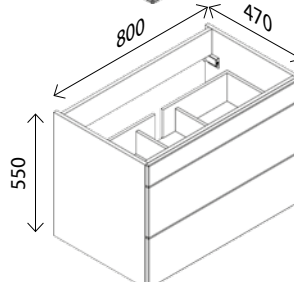

Waschtisch-Unterschrank mit Blende

BxHxT: 80 x 55 x 47 cm
2 Auszüge mit Softclose, 2 Griffe 100,
Chrom glänzend, **inklusive Raumparsiphon**

Dark Oak¹⁾	23434323	269,00 €
Weiß Hochglanz	23434332	269,00 €
Berg Eiche¹⁾	25919899	269,00 €
Grafit Hochglanz	22781734	269,00 €
Eiche Maron¹⁾	23434350	269,00 €

1) Holznachbildung · feuchtraumoptimiert