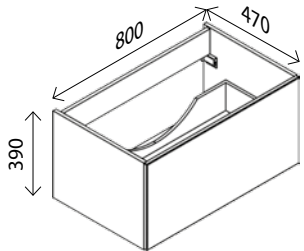

LED-Spiegelement*

A+

BxHxT: 80 x 60 x 3,7 cm
mit indirekter LED-Beleuchtung, LED-Beleuchtung
umlaufend, mit Schalter, 830 Lumen,
**Das Spiegelement ist waagrecht und
senkrecht verwendbar!**

22781725 228,00 €

LED-Spiegelement*

A+

wie oben, **zusätzlich mit stufenloser
Lichttemperaturverstellung!** 2250 – 2340 Lumen,

25380088 349,00 €

Keramik-Waschtisch

BxHxT: 80 x 1,5 x 50 cm
weiß, **mit internem Überlauf**, Hahnlochbohrung