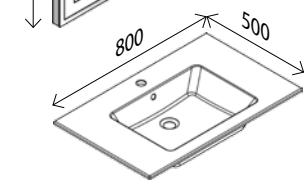

LED-Spiegelement*

A+

wie oben, **zusätzlich mit stufenloser
Lichttemperaturverstellung!** 2250 – 2340 Lumen,

25380088 349,00 €