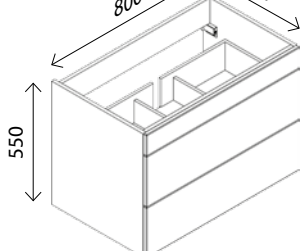

Keramik-Waschtisch

BxHxT: 80 x 1,5 x 50 cm
weiß, **mit internem Überlauf**, Hahnlochbohrung

22781354 161,00 €

Waschtisch-Unterschrank mit Blende

BxHxT: 80 x 55 x 47 cm
2 Auszüge mit Softclose, 2 Griffe 100,
Chrom glänzend, **inklusive Raumparsiphon**

Dark Oak¹⁾	23434323	269,00 €
Weiß Hochglanz	23434332	269,00 €
Berg Eiche¹⁾	25919899	269,00 €
Grafit Hochglanz	22781734	269,00 €
Eiche Maron¹⁾	23434350	269,00 €