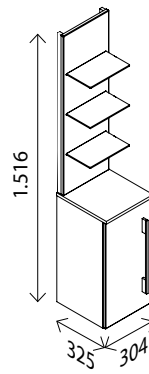

Camargue®

STELLA K

Panelregal*

A

BxHxT: 30,4 x 151,6 x 32,5 cm
1 Unterschrank, 1 Griff 100, Chrom glänzend,
3 Glasböden mit LED-Beleuchtung, 3 x 3,6 Lumen,
inklusive: Bewegungsmelder

Dark Oak¹⁾	23435229	329,00 €
Weiß Hochglanz	22921822	329,00 €
Berg Eiche¹⁾	25957826	329,00 €
Grafit Hochglanz	23435247	329,00 €
Eiche Maron¹⁾	23435256	329,00 €