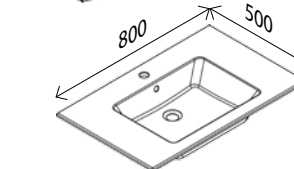

Spiegelschrank**

A

BxHxT: 80 x 62,5 x 15,5 cm, 1 LED-Leuchte
760 mm, 510 Lumen, 3 Türen einseitig
verspiegelt (je 260 mm breit), 4 Glaseinlegeböden,
1 Mittelwand, 1 Schalter-/Steckdosenelement

Dark Oak¹⁾	23434369	328,00 €
Weiß Hochglanz	23434378	328,00 €
Berg Eiche¹⁾	25957817	328,00 €
Grafit Hochglanz	23434396	328,00 €
Eiche Maron¹⁾	23434402	328,00 €

Keramik-Waschtisch

BxHxT: 80 x 1,5 x 50 cm
weiß, **mit internem Überlauf**, Hahnlochbohrung

22781354 161,00 €