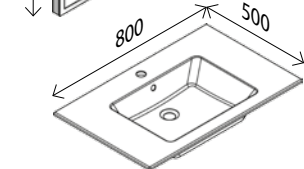

LED-Spiegelement*

A+

wie oben, **zusätzlich mit stufenloser
Lichttemperaturverstellung!** 2250 – 2340 Lumen,

25380088 349,00 €

Keramik-Waschtisch

BxHxT: 80 x 1,5 x 50 cm
weiß, **mit internem Überlauf**, Hahnlochbohrung

22781354 161,00 €

Waschtisch-Unterschrank

BxHxT: 80 x 39 x 47 cm
1 Auszug mit Softclose, 1 Griff 100,
Chrom glänzend, **inklusive Raumparsiphon**

Dark Oak ¹⁾	23435265	230,00 €
Weiß Hochglanz	23435274	230,00 €
Berg Eiche ¹⁾	25933206	230,00 €
Grafit Hochglanz	23435292	230,00 €
Eiche Maron ¹⁾	23435308	230,00 €

LED-Spiegelement*

A+

BxHxT: 80 x 60 x 3,7 cm
mit indirekter LED-Beleuchtung, LED-Beleuchtung
umlaufend, mit Schalter, 830 Lumen,
**Das Spiegelement ist waagrecht und
senkrecht verwendbar!**

22781725 228,00 €