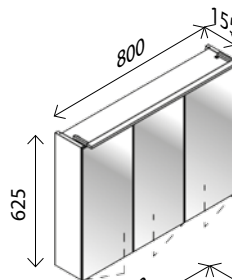

Camargue®

STELLA K

Panelregal*

A

BxHxT: 30,4 x 151,6 x 32,5 cm
1 Unterschrank, 1 Griff 100, Chrom glänzend,
3 Glasböden mit LED-Beleuchtung, 3 x 3,6 Lumen,
inklusive: Bewegungsmelder

Dark Oak¹⁾	23435229	329,00 €
Weiß Hochglanz	22921822	329,00 €
Berg Eiche¹⁾	25957826	329,00 €
Grafit Hochglanz	23435247	329,00 €
Eiche Maron¹⁾	23435256	329,00 €

LED-Spiegelement*

A+

BxHxT: 80 x 60 x 3,7 cm
mit indirekter LED-Beleuchtung, LED-Beleuchtung
umlaufend, mit Schalter, 830 Lumen,
**Das Spiegelement ist waagrecht und
senkrecht verwendbar!**

22781725 228,00 €

LED-Spiegelement*

A+

wie oben, **zusätzlich mit stufenloser
Lichttemperaturverstellung!** 2250 – 2340 Lumen,

25380088 349,00 €

Keramik-Waschtisch

BxHxT: 80 x 1,5 x 50 cm
weiß, **mit internem Überlauf**, Hahnlochbohrung

22781354 161,00 €

Waschtisch-Unterschrank

BxHxT: 80 x 39 x 47 cm
1 Auszug mit Softclose, 1 Griff 100,
Chrom glänzend, **inklusive Raumparsiphon**

Dark Oak¹⁾	23435265	230,00 €
Weiß Hochglanz	23435274	230,00 €
Berg Eiche¹⁾	25933206	230,00 €
Grafit Hochglanz	23435292	230,00 €
Eiche Maron¹⁾	23435308	230,00 €

LED-Spiegelement*

A+

BxHxT: 80 x 60 x 3,7 cm
mit indirekter LED-Beleuchtung, LED-Beleuchtung
umlaufend, mit Schalter, 830 Lumen,
**Das Spiegelement ist waagrecht und
senkrecht verwendbar!**

22781725 228,00 €

LED-Spiegelement*

A+

wie oben, **zusätzlich mit stufenloser
Lichttemperaturverstellung!** 2250 – 2340 Lumen,

25380088 349,00 €

Keramik-Waschtisch

BxHxT: 80 x 1,5 x 50 cm
weiß, **mit internem Überlauf**, Hahnlochbohrung

22781354 161,00 €

Waschtisch-Unterschrank mit Blende

BxHxT: 80 x 55 x 47 cm
2 Auszüge mit Softclose, 2 Griffe 100,
Chrom glänzend, **inklusive Raumparsiphon**