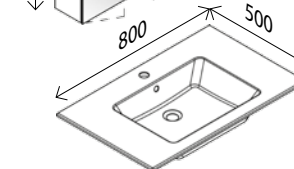

LED-Spiegelement*

A+

wie oben, **zusätzlich mit stufenloser
Lichttemperaturverstellung!** 2250 – 2340 Lumen,

25380088 349,00 €

Keramik-Waschtisch

BxHxT: 80 x 1,5 x 50 cm
weiß, **mit internem Überlauf**, Hahnlochbohrung

22781354 161,00 €

Waschtisch-Unterschrank mit Blende

BxHxT: 80 x 55 x 47 cm
2 Auszüge mit Softclose, 2 Griffe 100,
Chrom glänzend, **inklusive Raumparsiphon**

Dark Oak ¹⁾	23434323	269,00 €
Weiß Hochglanz	23434332	269,00 €
Berg Eiche ¹⁾	25919899	269,00 €
Grafit Hochglanz	22781734	269,00 €
Eiche Maron ¹⁾	23434350	269,00 €

Keramik-Waschtisch

BxHxT: 80 x 1,5 x 50 cm
weiß, **mit internem Überlauf**, Hahnlochbohrung

22781354 161,00 €

Waschtisch-Unterschrank

BxHxT: 80 x 39 x 47 cm
1 Auszug mit Softclose, 1 Griff 100,
Chrom glänzend, **inklusive Raumparsiphon**