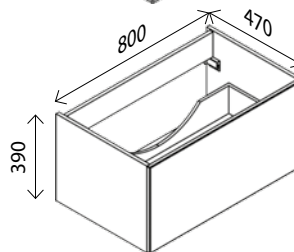

Spiegelschrank**

A

BxHxT: 80 x 62,5 x 15,5 cm, 1 LED-Leuchte
760 mm, 510 Lumen, 3 Türen einseitig
verspiegelt (je 260 mm breit), 4 Glaseinlegeböden,
1 Mittelwand, 1 Schalter-/Steckdosenelement

Dark Oak ¹⁾	23434369	328,00 €
Weiß Hochglanz	23434378	328,00 €
Berg Eiche ¹⁾	25957817	328,00 €
Grafit Hochglanz	23434396	328,00 €
Eiche Maron ¹⁾	23434402	328,00 €

Keramik-Waschtisch

BxHxT: 80 x 1,5 x 50 cm
weiß, **mit internem Überlauf**, Hahnlochbohrung

22781354 161,00 €

Waschtisch-Unterschrank

BxHxT: 80 x 39 x 47 cm
1 Auszug mit Softclose, 1 Griff 100,
Chrom glänzend, **inklusive Raumparsiphon**