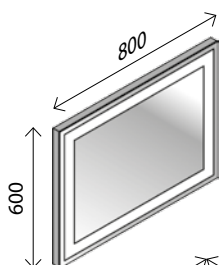

LED-Spiegelement*

A+

BxHxT: 80 x 60 x 3,7 cm
mit indirekter LED-Beleuchtung, LED-Beleuchtung
umlaufend, mit Schalter, 830 Lumen,
**Das Spiegelement ist waagrecht und
senkrecht verwendbar!**

22781725 228,00 €