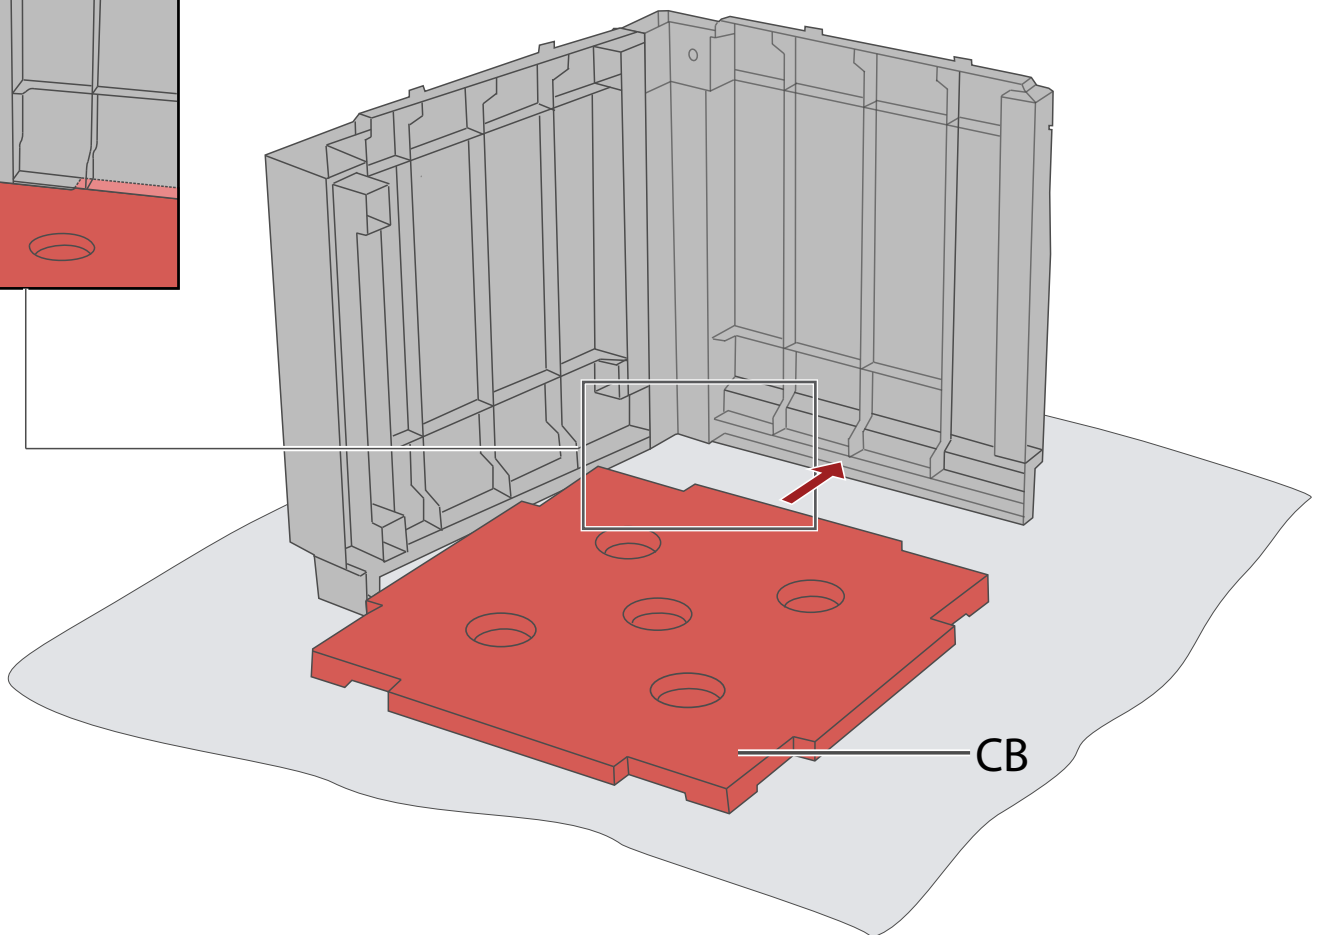

# CUBE

---

"CUBE" / 543268 / 442000

**ALLIBERT** 

P.O.Box 224 | 5120 AE Rijen | The Netherlands | [www.allibert-outdoor.com](http://www.allibert-outdoor.com)

NEN 581

CS (4x)

CB (1x)

B (4x)

CL (1x)

1

2

3

4

5

6