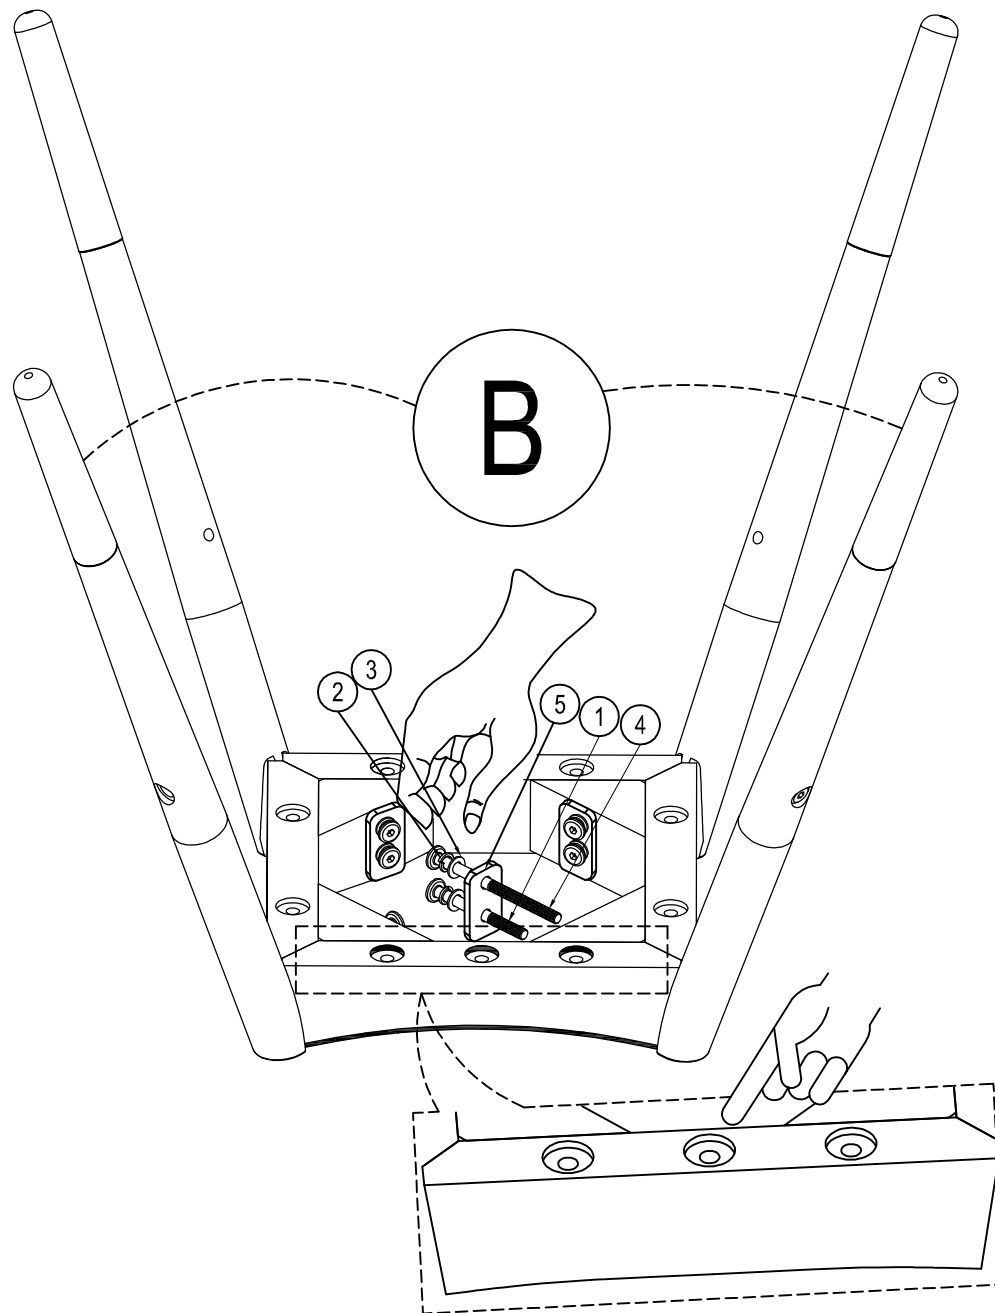

GR - ΟΔΗΓΙΑ ΣΥΝΑΡΜΟΛΟΓΗΣΗΣ
 NL - MONTAGE INSTRUCTIE
 PT - INSTRUÇÕES DE MONTAGEM
 PL - INSTRUKCJA MONTAŻU
 HU - SZERELÉSI UTASÍTÁS

30 min

- ①  HW-ST-02-038 (6 x 80) x 4
- ②  HW-ST-07-141 (6.5x10.5x1.5) x 8
- ③  HW-ST-07-060 (6.5x14x1) x 17
- ④  HW-ST-02-040 (6 x 90) x 4
- ⑤  HW-ST-04-294 (40x20x3.0) x 4
- ⑥  HW-ST-03-119 (6 x 13) x 4
- ⑦  HW-ST-02-105 (6 x 40) x 9
- ⑧  HW-ST-18-017 (4 x 48) x 1

7/8

8/8