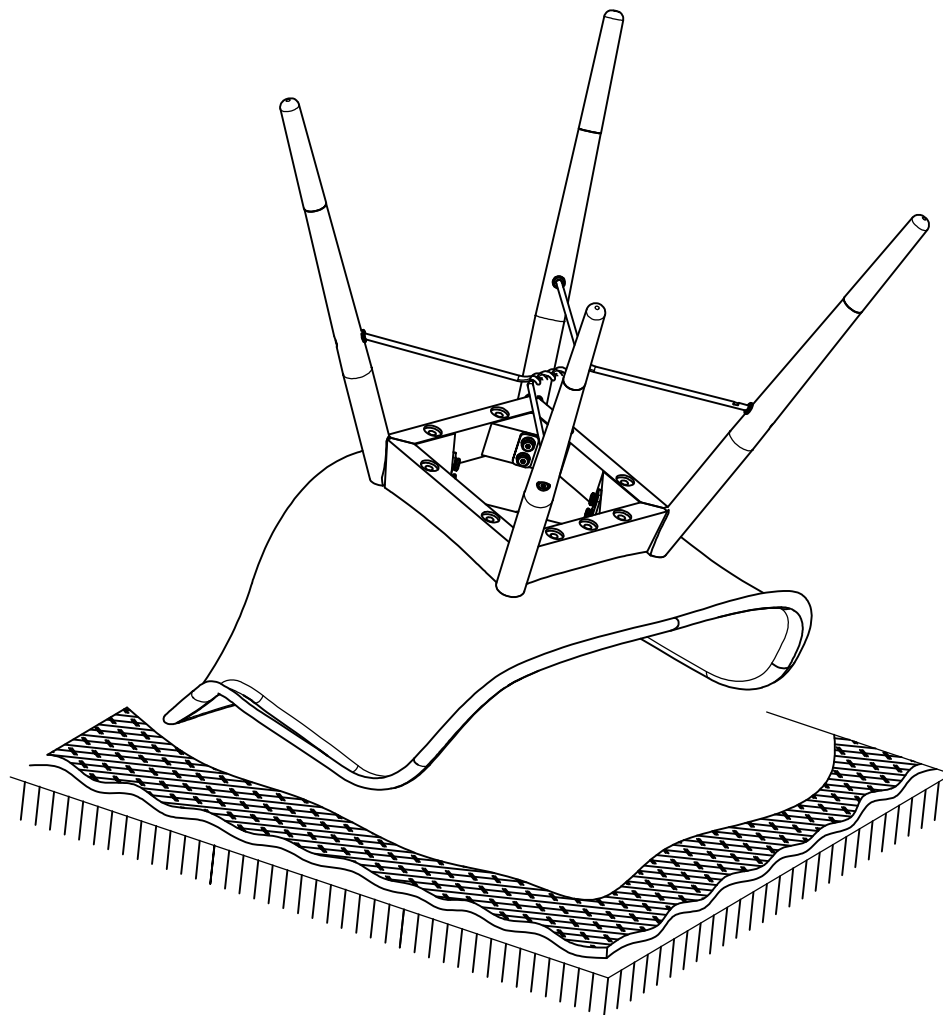

GR - ΟΔΗΓΙΑ ΣΥΝΑΡΜΟΛΟΓΗΣΗΣ
 NL - MONTAGE INSTRUCTIE
 PT - INSTRUÇÕES DE MONTAGEM
 PL - INSTRUKCJA MONTAŻU
 HU - SZERELÉSI UTASÍTÁS

30 min

- ①  HW-ST-02-038 (6 x 80) x 4
- ②  HW-ST-07-141 (6.5x10.5x1.5) x 8
- ③  HW-ST-07-060 (6.5x14x1) x 17
- ④  HW-ST-02-040 (6 x 90) x 4
- ⑤  HW-ST-04-294 (40x20x3.0) x 4
- ⑥  HW-ST-03-119 (6 x 13) x 4
- ⑦  HW-ST-02-105 (6 x 40) x 9
- ⑧  HW-ST-18-017 (4 x 48) x 1

7/8

8/8