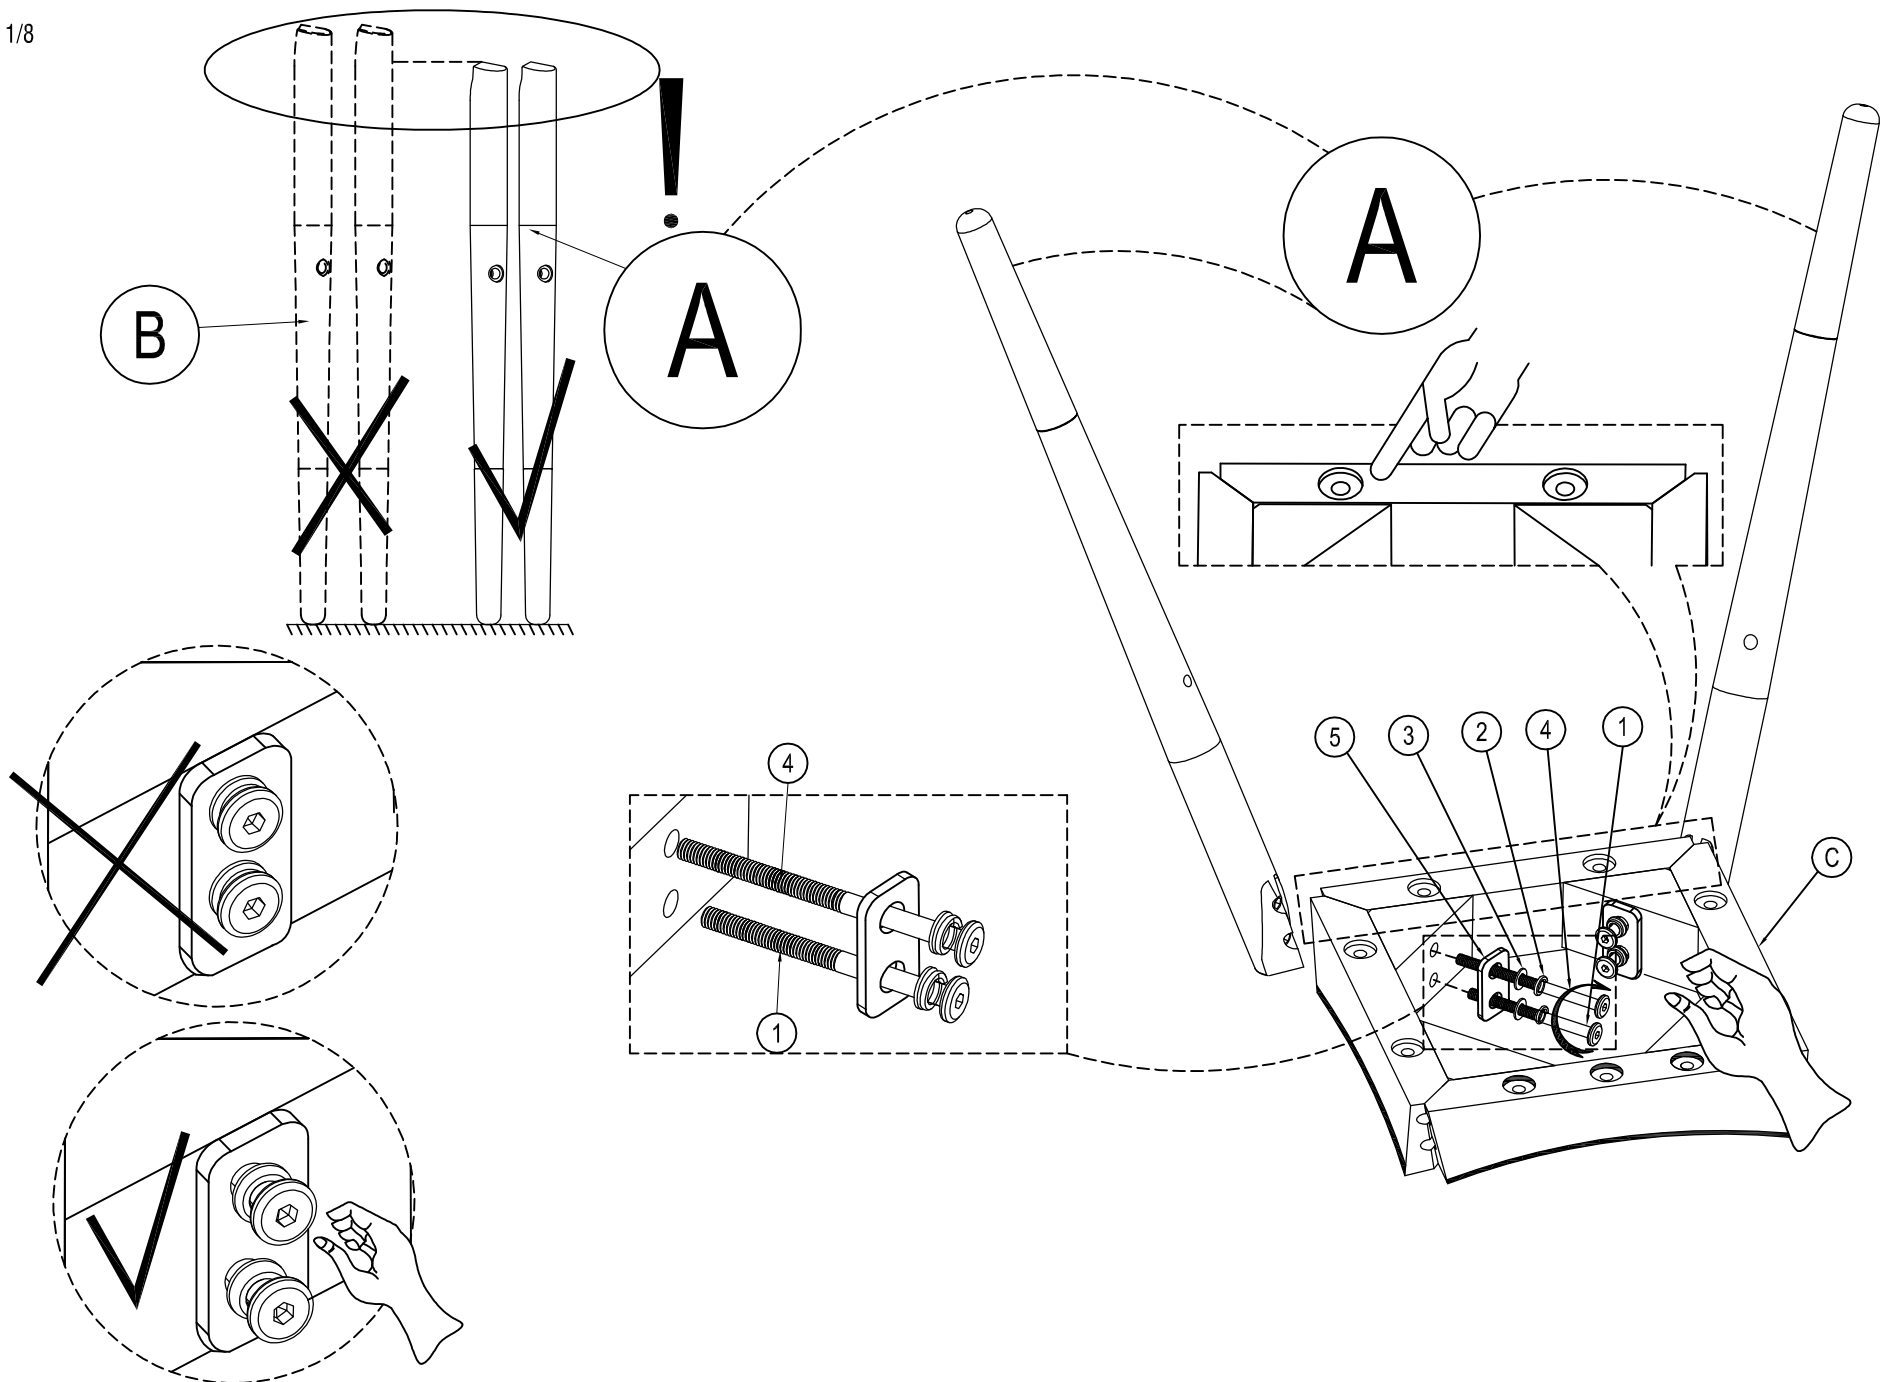

GR - ΟΔΗΓΙΑ ΣΥΝΑΡΜΟΛΟΓΗΣΗΣ
 NL - MONTAGE INSTRUCTIE
 PT - INSTRUÇÕES DE MONTAGEM
 PL - INSTRUKCJA MONTAŻU
 HU - SZERELÉSI UTASÍTÁS

30 min

- ①  HW-ST-02-038 (6 x 80) x 4
- ②  HW-ST-07-141 (6.5x10.5x1.5) x 8
- ③  HW-ST-07-060 (6.5x14x1) x 17
- ④  HW-ST-02-040 (6 x 90) x 4
- ⑤  HW-ST-04-294 (40x20x3.0) x 4
- ⑥  HW-ST-03-119 (6 x 13) x 4
- ⑦  HW-ST-02-105 (6 x 40) x 9
- ⑧  HW-ST-18-017 (4 x 48) x 1