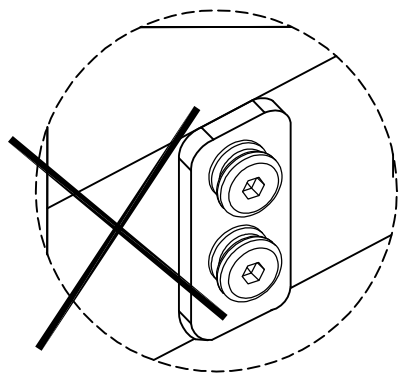

GR - ΟΔΗΓΙΑ ΣΥΝΑΡΜΟΛΟΓΗΣΗΣ
 NL - MONTAGE INSTRUCTIE
 PT - INSTRUÇÕES DE MONTAGEM
 PL - INSTRUKCJA MONTAŻU
 HU - SZERELÉSI UTASÍTÁS

30 min

- ①  HW-ST-02-038 (6 x 80) x 4
- ②  HW-ST-07-141 (6.5x10.5x1.5) x 8
- ③  HW-ST-07-060 (6.5x14x1) x 17
- ④  HW-ST-02-040 (6 x 90) x 4
- ⑤  HW-ST-04-294 (40x20x3.0) x 4
- ⑥  HW-ST-03-119 (6 x 13) x 4
- ⑦  HW-ST-02-105 (6 x 40) x 9
- ⑧  HW-ST-18-017 (4 x 48) x 1