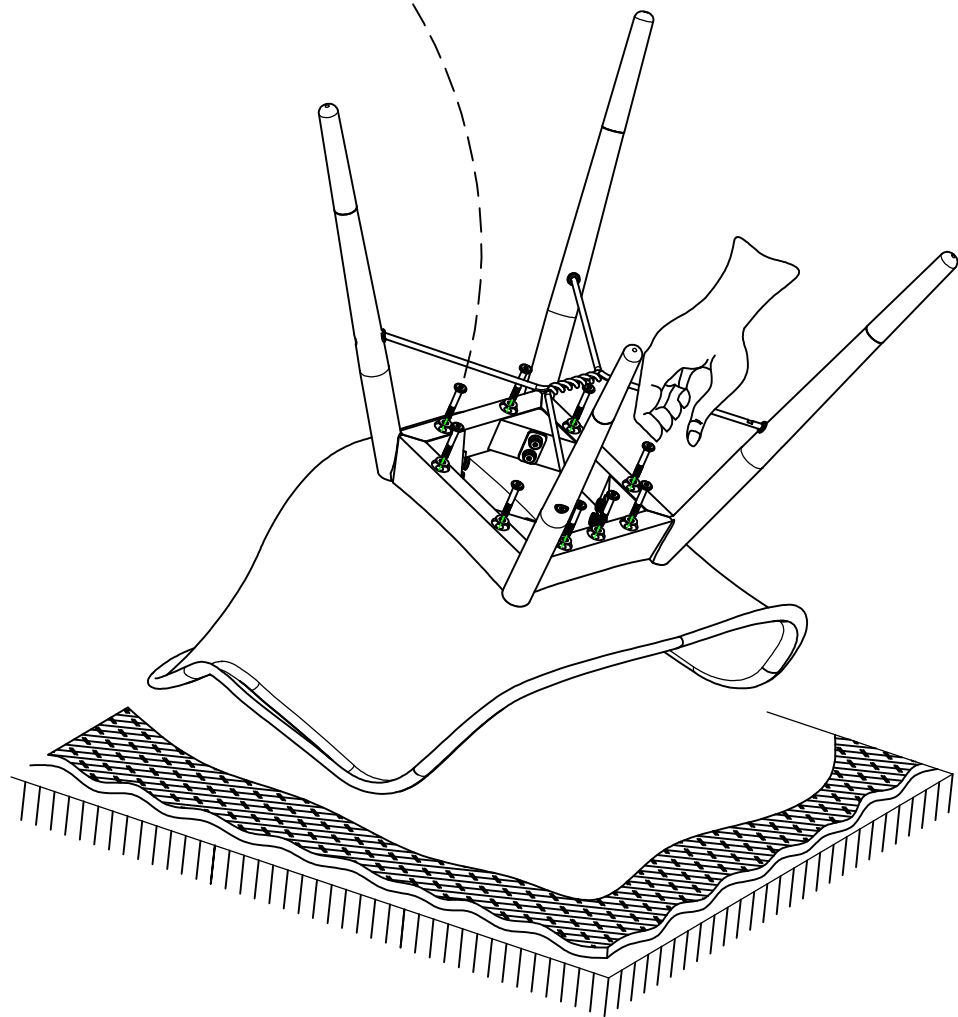

GR - ΟΔΗΓΙΑ ΣΥΝΑΡΜΟΛΟΓΗΣΗΣ
 NL - MONTAGE INSTRUCTIE
 PT - INSTRUÇÕES DE MONTAGEM
 PL - INSTRUKCJA MONTAŻU
 HU - SZERELÉSI UTASÍTÁS

30 min

- ①  HW-ST-02-038 (6 x 80) x 4
- ②  HW-ST-07-141 (6.5x10.5x1.5) x 8
- ③  HW-ST-07-060 (6.5x14x1) x 17
- ④  HW-ST-02-040 (6 x 90) x 4
- ⑤  HW-ST-04-294 (40x20x3.0) x 4
- ⑥  HW-ST-03-119 (6 x 13) x 4
- ⑦  HW-ST-02-105 (6 x 40) x 9
- ⑧  HW-ST-18-017 (4 x 48) x 1

7/8

8/8