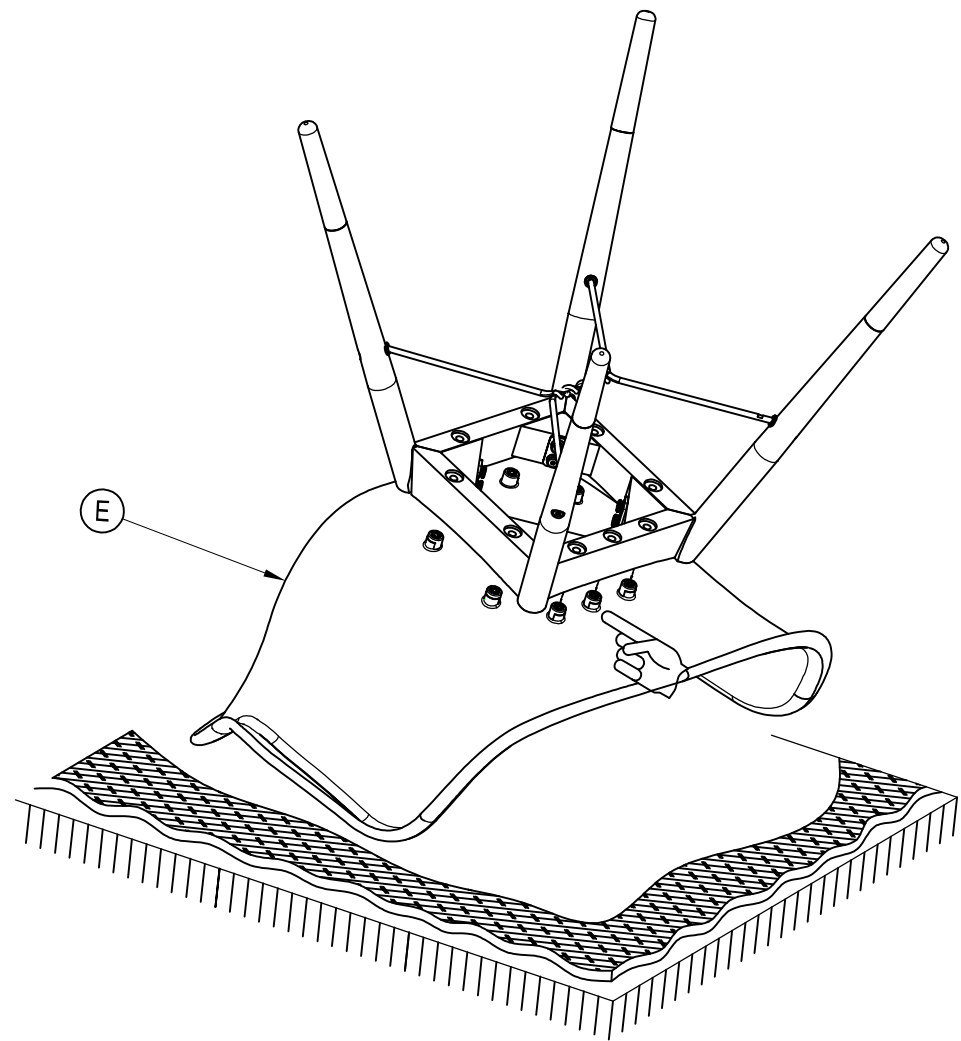

GR - ΟΔΗΓΙΑ ΣΥΝΑΡΜΟΛΟΓΗΣΗΣ
 NL - MONTAGE INSTRUCTIE
 PT - INSTRUÇÕES DE MONTAGEM
 PL - INSTRUKCJA MONTAŻU
 HU - SZERELÉSI UTASÍTÁS

30 min

- ①  HW-ST-02-038 (6 x 80) x 4
- ②  HW-ST-07-141 (6.5x10.5x1.5) x 8
- ③  HW-ST-07-060 (6.5x14x1) x 17
- ④  HW-ST-02-040 (6 x 90) x 4
- ⑤  HW-ST-04-294 (40x20x3.0) x 4
- ⑥  HW-ST-03-119 (6 x 13) x 4
- ⑦  HW-ST-02-105 (6 x 40) x 9
- ⑧  HW-ST-18-017 (4 x 48) x 1

7/8

8/8