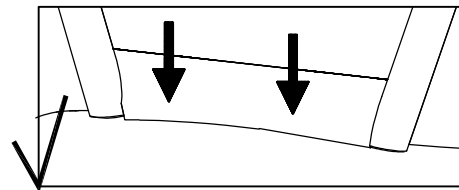

GR - ΟΔΗΓΙΑ ΣΥΝΑΡΜΟΛΟΓΗΣΗΣ
 NL - MONTAGE INSTRUCTIE
 PT - INSTRUÇÕES DE MONTAGEM
 PL - INSTRUKCJA MONTAŻU
 HU - SZERELÉSI UTASÍTÁS

30 min

- ①  HW-ST-02-038 (6 x 80) x 4
- ②  HW-ST-07-141 (6.5x10.5x1.5) x 8
- ③  HW-ST-07-060 (6.5x14x1) x 17
- ④  HW-ST-02-040 (6 x 90) x 4
- ⑤  HW-ST-04-294 (40x20x3.0) x 4
- ⑥  HW-ST-03-119 (6 x 13) x 4
- ⑦  HW-ST-02-105 (6 x 40) x 9
- ⑧  HW-ST-18-017 (4 x 48) x 1