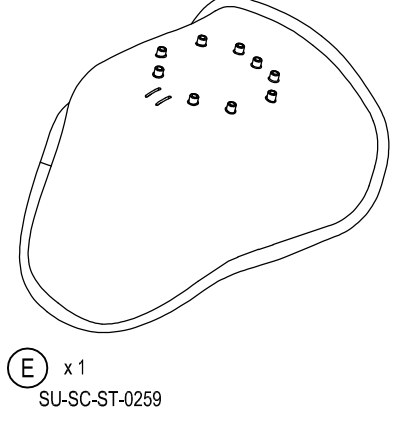

GR - ΟΔΗΓΙΑ ΣΥΝΑΡΜΟΛΟΓΗΣΗΣ
 NL - MONTAGE INSTRUCTIE
 PT - INSTRUÇÕES DE MONTAGEM
 PL - INSTRUKCJA MONTAŻU
 HU - SZERELÉSI UTASÍTÁS

30 min

- ①  HW-ST-02-038 (6 x 80) x 4
- ②  HW-ST-07-141 (6.5x10.5x1.5) x 8
- ③  HW-ST-07-060 (6.5x14x1) x 17
- ④  HW-ST-02-040 (6 x 90) x 4
- ⑤  HW-ST-04-294 (40x20x3.0) x 4
- ⑥  HW-ST-03-119 (6 x 13) x 4
- ⑦  HW-ST-02-105 (6 x 40) x 9
- ⑧  HW-ST-18-017 (4 x 48) x 1

7/8

8/8