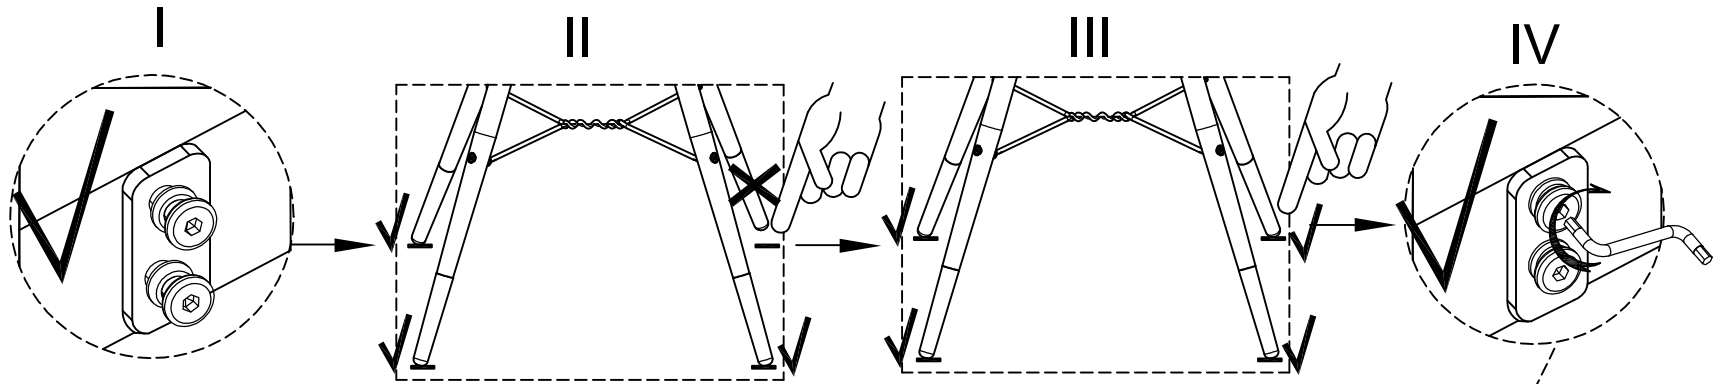

GR - ΟΔΗΓΙΑ ΣΥΝΑΡΜΟΛΟΓΗΣΗΣ
 NL - MONTAGE INSTRUCTIE
 PT - INSTRUÇÕES DE MONTAGEM
 PL - INSTRUKCJA MONTAŻU
 HU - SZERELÉSI UTASÍTÁS

30 min

- ①  HW-ST-02-038 (6 x 80) x 4
- ②  HW-ST-07-141 (6.5x10.5x1.5) x 8
- ③  HW-ST-07-060 (6.5x14x1) x 17
- ④  HW-ST-02-040 (6 x 90) x 4
- ⑤  HW-ST-04-294 (40x20x3.0) x 4
- ⑥  HW-ST-03-119 (6 x 13) x 4
- ⑦  HW-ST-02-105 (6 x 40) x 9
- ⑧  HW-ST-18-017 (4 x 48) x 1