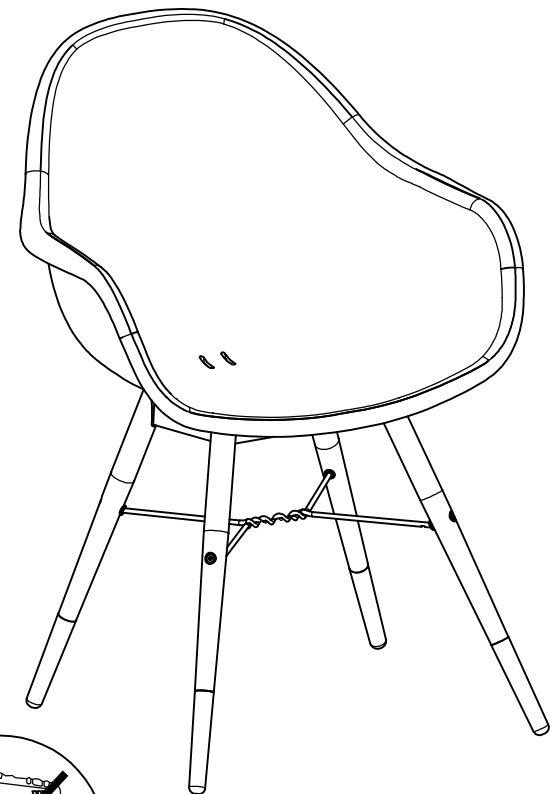

GR - ΟΔΗΓΙΑ ΣΥΝΑΡΜΟΛΟΓΗΣΗΣ
 NL - MONTAGE INSTRUCTIE
 PT - INSTRUÇÕES DE MONTAGEM
 PL - INSTRUKCJA MONTAŻU
 HU - SZERELÉSI UTASÍTÁS

30 min

- ①  HW-ST-02-038 (6 x 80) x 4
- ②  HW-ST-07-141 (6.5x10.5x1.5) x 8
- ③  HW-ST-07-060 (6.5x14x1) x 17
- ④  HW-ST-02-040 (6 x 90) x 4
- ⑤  HW-ST-04-294 (40x20x3.0) x 4
- ⑥  HW-ST-03-119 (6 x 13) x 4
- ⑦  HW-ST-02-105 (6 x 40) x 9
- ⑧  HW-ST-18-017 (4 x 48) x 1