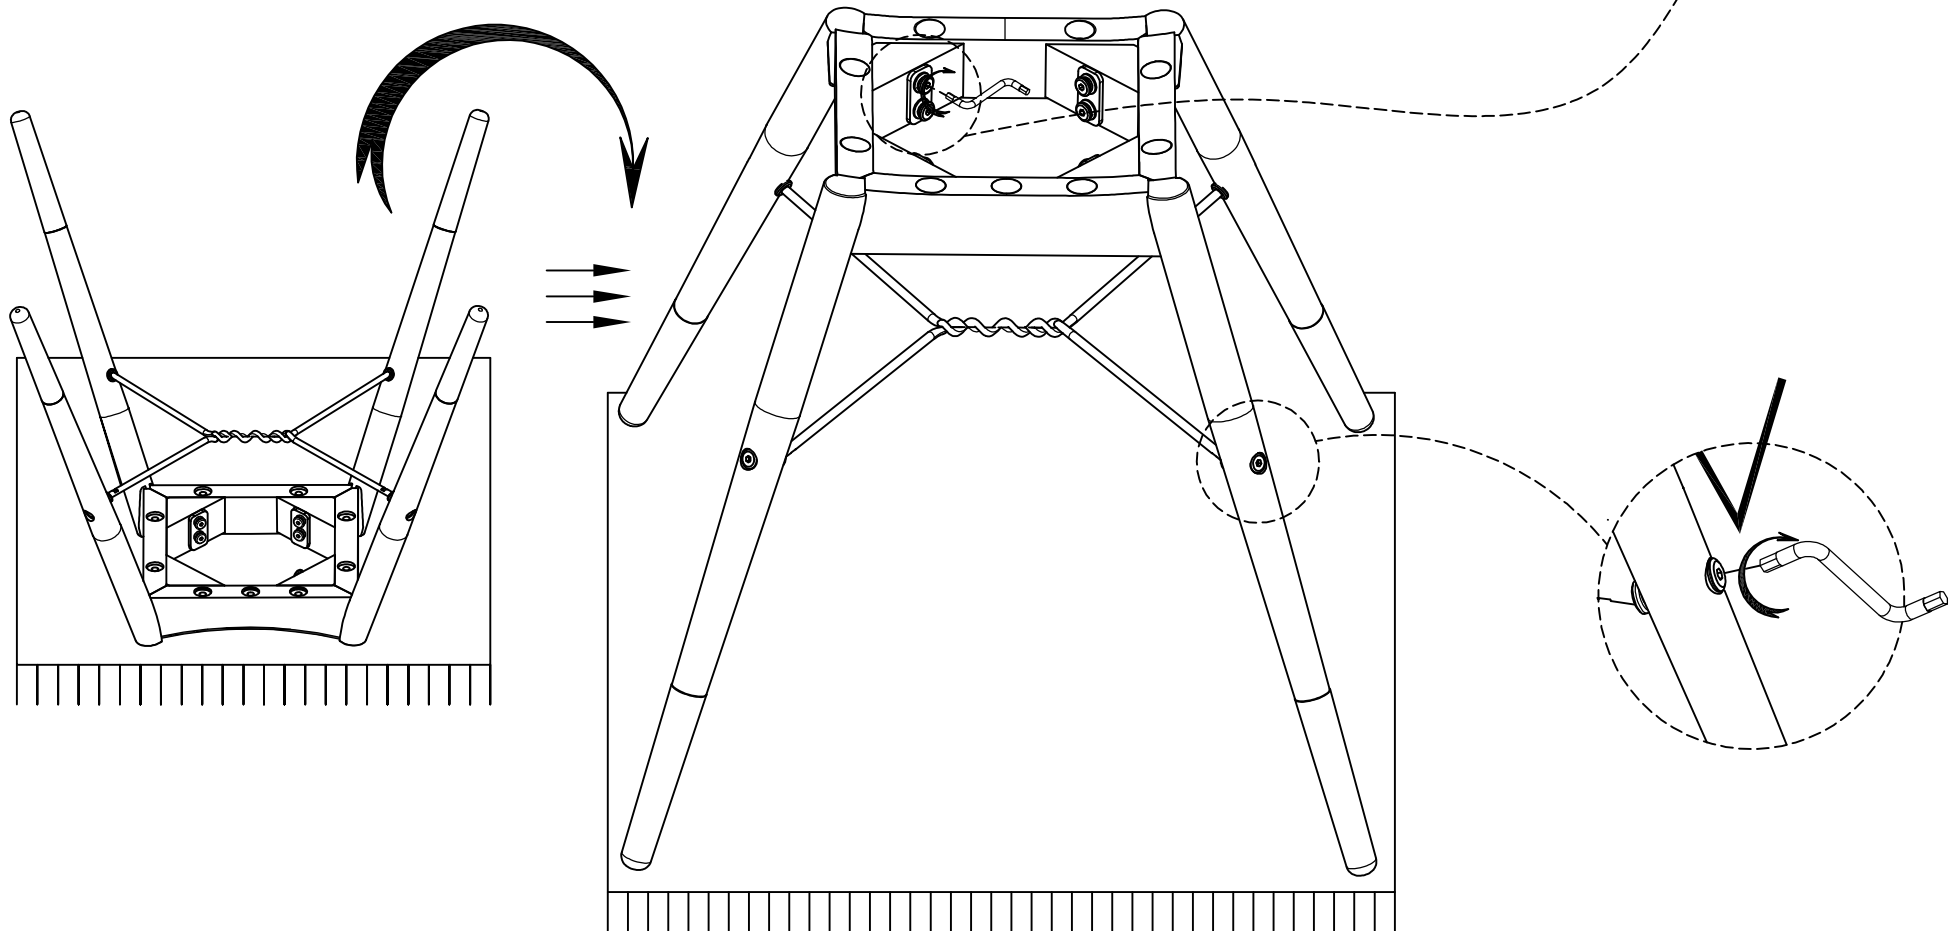

GR - ΟΔΗΓΙΑ ΣΥΝΑΡΜΟΛΟΓΗΣΗΣ
 NL - MONTAGE INSTRUCTIE
 PT - INSTRUÇÕES DE MONTAGEM
 PL - INSTRUKCJA MONTAŻU
 HU - SZERELÉSI UTASÍTÁS

30 min

- ①  HW-ST-02-038 (6 x 80) x 4
- ②  HW-ST-07-141 (6.5x10.5x1.5) x 8
- ③  HW-ST-07-060 (6.5x14x1) x 17
- ④  HW-ST-02-040 (6 x 90) x 4
- ⑤  HW-ST-04-294 (40x20x3.0) x 4
- ⑥  HW-ST-03-119 (6 x 13) x 4
- ⑦  HW-ST-02-105 (6 x 40) x 9
- ⑧  HW-ST-18-017 (4 x 48) x 1

7/8

8/8