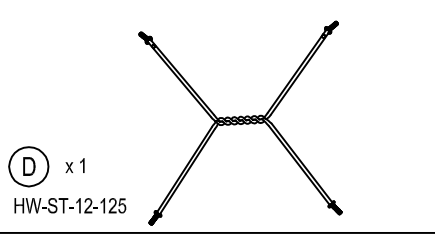

GR - ΟΔΗΓΙΑ ΣΥΝΑΡΜΟΛΟΓΗΣΗΣ
 NL - MONTAGE INSTRUCTIE
 PT - INSTRUÇÕES DE MONTAGEM
 PL - INSTRUKCJA MONTAŻU
 HU - SZERELÉSI UTASÍTÁS

30 min

- ①  HW-ST-02-038 (6 x 80) x 4
- ②  HW-ST-07-141 (6.5x10.5x1.5) x 8
- ③  HW-ST-07-060 (6.5x14x1) x 17
- ④  HW-ST-02-040 (6 x 90) x 4
- ⑤  HW-ST-04-294 (40x20x3.0) x 4
- ⑥  HW-ST-03-119 (6 x 13) x 4
- ⑦  HW-ST-02-105 (6 x 40) x 9
- ⑧  HW-ST-18-017 (4 x 48) x 1

7/8

8/8