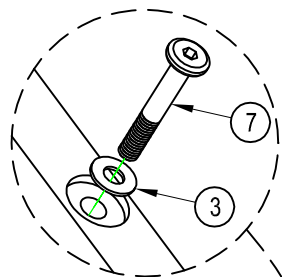

GR - ΟΔΗΓΙΑ ΣΥΝΑΡΜΟΛΟΓΗΣΗΣ
 NL - MONTAGE INSTRUCTIE
 PT - INSTRUÇÕES DE MONTAGEM
 PL - INSTRUKCJA MONTAŻU
 HU - SZERELÉSI UTASÍTÁS

30 min

- ①  HW-ST-02-038 (6 x 80) x 4
- ②  HW-ST-07-141 (6.5x10.5x1.5) x 8
- ③  HW-ST-07-060 (6.5x14x1) x 17
- ④  HW-ST-02-040 (6 x 90) x 4
- ⑤  HW-ST-04-294 (40x20x3.0) x 4
- ⑥  HW-ST-03-119 (6 x 13) x 4
- ⑦  HW-ST-02-105 (6 x 40) x 9
- ⑧  HW-ST-18-017 (4 x 48) x 1

7/8

8/8