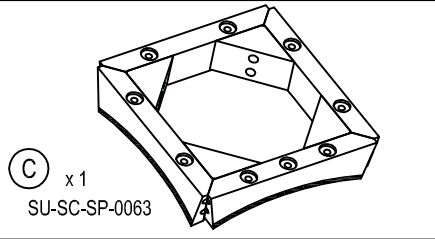

GR - ΟΔΗΓΙΑ ΣΥΝΑΡΜΟΛΟΓΗΣΗΣ
 NL - MONTAGE INSTRUCTIE
 PT - INSTRUÇÕES DE MONTAGEM
 PL - INSTRUKCJA MONTAŻU
 HU - SZERELÉSI UTASÍTÁS

30 min

- ①  HW-ST-02-038 (6 x 80) x 4
- ②  HW-ST-07-141 (6.5x10.5x1.5) x 8
- ③  HW-ST-07-060 (6.5x14x1) x 17
- ④  HW-ST-02-040 (6 x 90) x 4
- ⑤  HW-ST-04-294 (40x20x3.0) x 4
- ⑥  HW-ST-03-119 (6 x 13) x 4
- ⑦  HW-ST-02-105 (6 x 40) x 9
- ⑧  HW-ST-18-017 (4 x 48) x 1