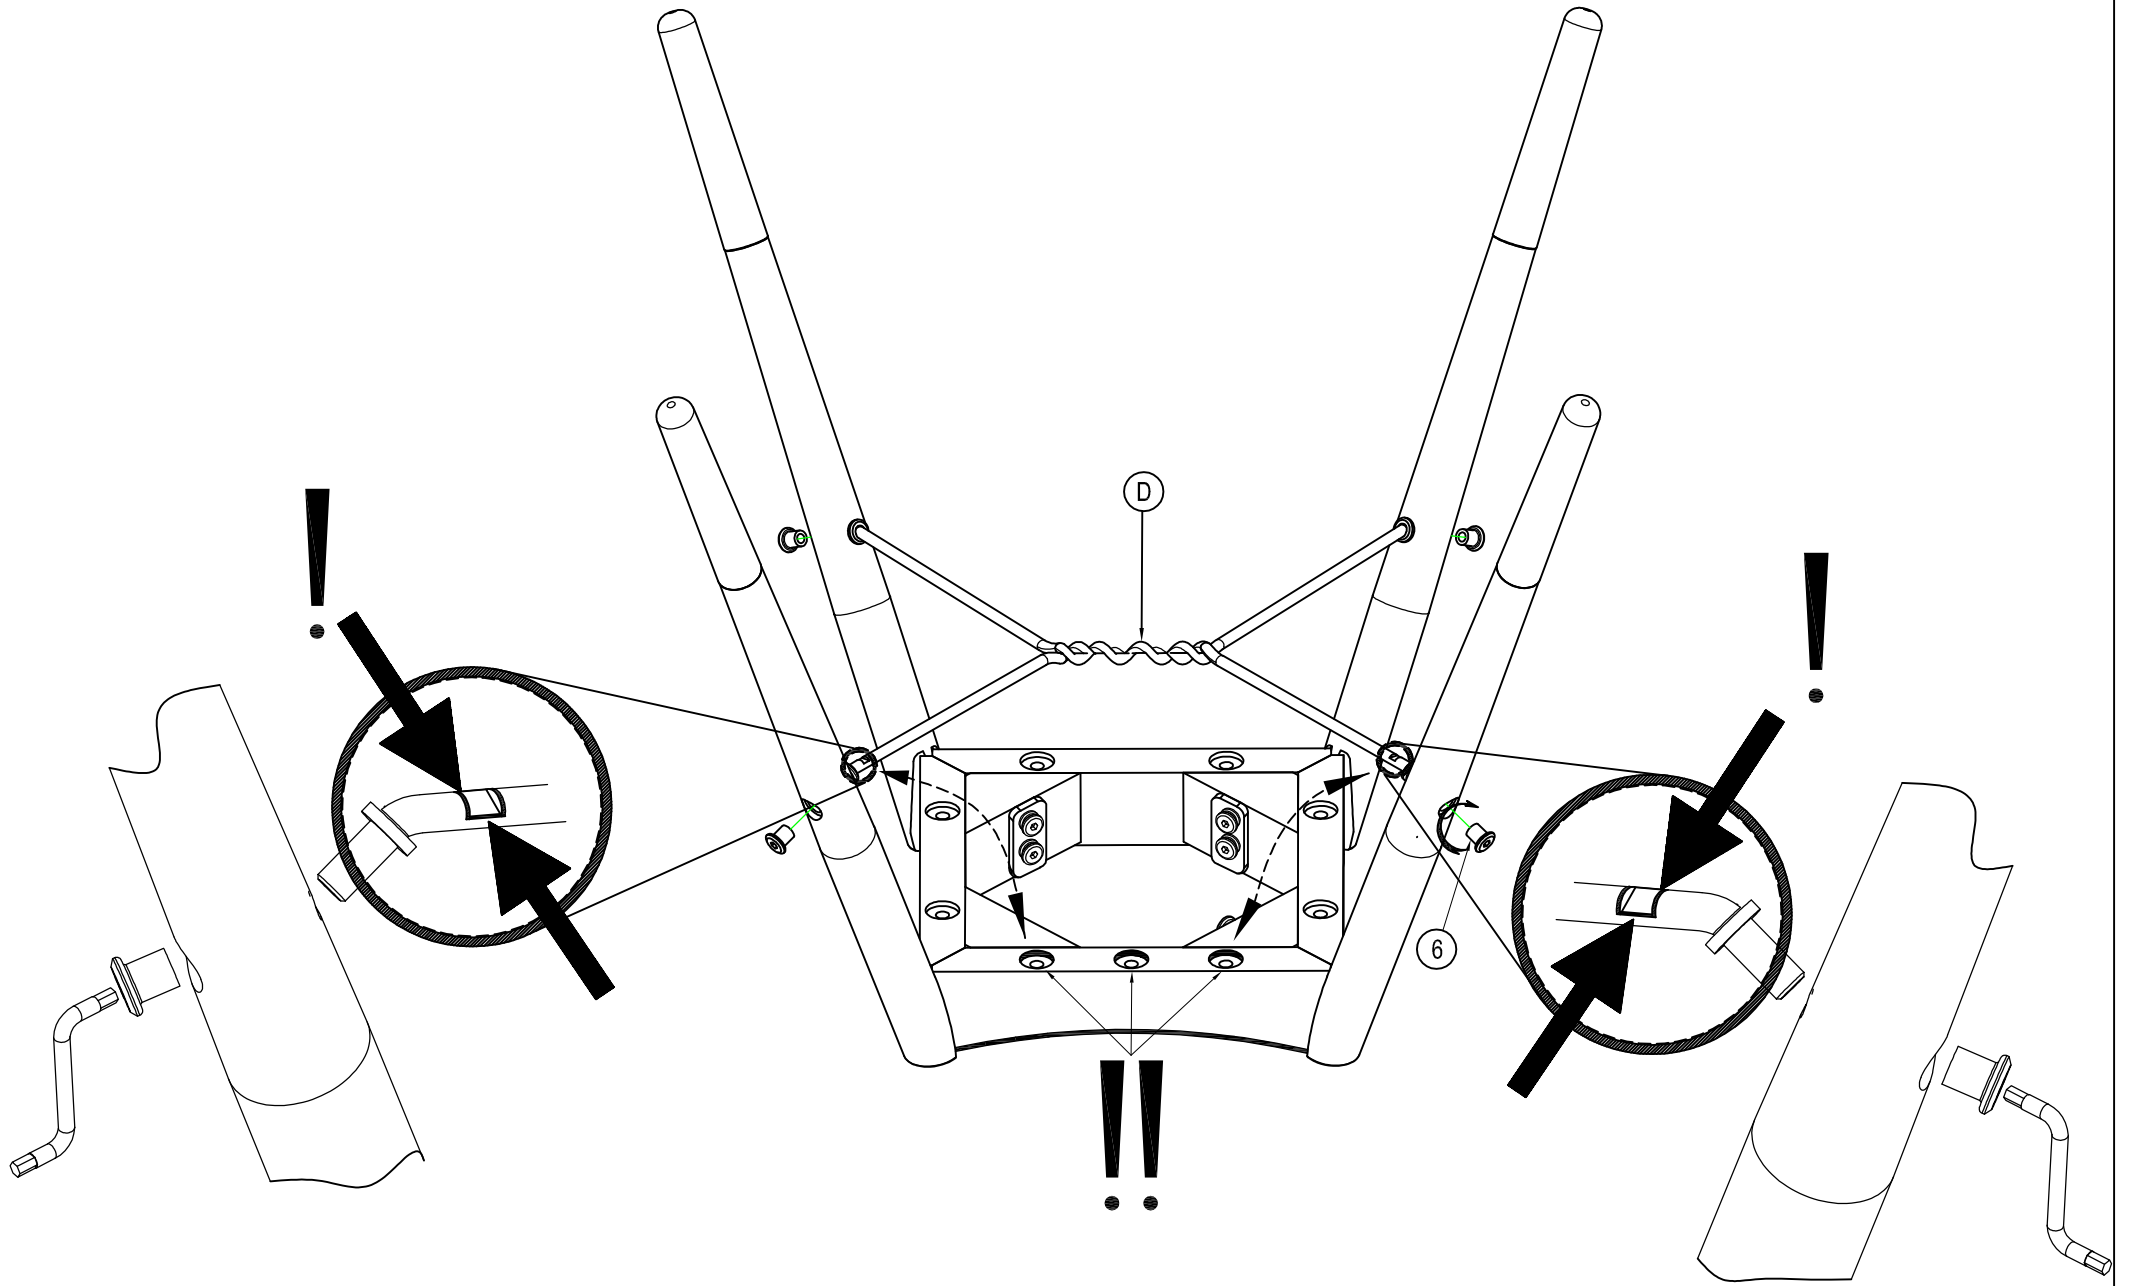

GR - ΟΔΗΓΙΑ ΣΥΝΑΡΜΟΛΟΓΗΣΗΣ
 NL - MONTAGE INSTRUCTIE
 PT - INSTRUÇÕES DE MONTAGEM
 PL - INSTRUKCJA MONTAŻU
 HU - SZERELÉSI UTASÍTÁS

30 min

- ①  HW-ST-02-038 (6 x 80) x 4
- ②  HW-ST-07-141 (6.5x10.5x1.5) x 8
- ③  HW-ST-07-060 (6.5x14x1) x 17
- ④  HW-ST-02-040 (6 x 90) x 4
- ⑤  HW-ST-04-294 (40x20x3.0) x 4
- ⑥  HW-ST-03-119 (6 x 13) x 4
- ⑦  HW-ST-02-105 (6 x 40) x 9
- ⑧  HW-ST-18-017 (4 x 48) x 1

7/8

8/8