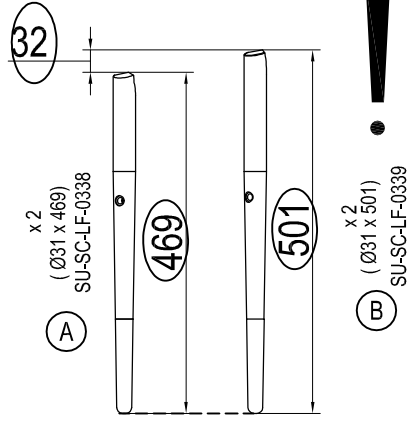

GR - ΟΔΗΓΙΑ ΣΥΝΑΡΜΟΛΟΓΗΣΗΣ
 NL - MONTAGE INSTRUCTIE
 PT - INSTRUÇÕES DE MONTAGEM
 PL - INSTRUKCJA MONTAŻU
 HU - SZERELÉSI UTASÍTÁS

30 min

- ①  HW-ST-02-038 (6 x 80) x 4
- ②  HW-ST-07-141 (6.5x10.5x1.5) x 8
- ③  HW-ST-07-060 (6.5x14x1) x 17
- ④  HW-ST-02-040 (6 x 90) x 4
- ⑤  HW-ST-04-294 (40x20x3.0) x 4
- ⑥  HW-ST-03-119 (6 x 13) x 4
- ⑦  HW-ST-02-105 (6 x 40) x 9
- ⑧  HW-ST-18-017 (4 x 48) x 1

7/8

8/8