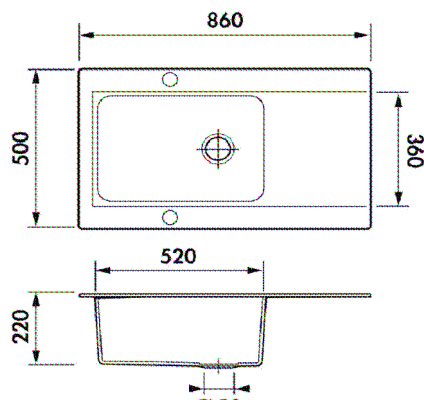

respekta Mineralite Einbauspüle 1 Becken

Denver 86 x 50

- Einbauspüle mit Abtropffläche
- Für Spülenunterschranke ab 60 cm
- Hahnlöcher nicht durchgestoßen
- 60 % Verbundmaterial aus Mineralstoffen und Glasfasern
- 40 % Kunstharz
- temperaturbeständig bis 180°C
- Hohe Stoßfestigkeit
- Hohe Resistenz bei aggressiven Chemikalien
- Hohe UV-Beständigkeit
- Leicht zu reinigende Oberfläche
- Besonders leicht
- europäische Produktion
- in folgenden Farben lieferbar: Weiß, Schwarz, Betongrau
- Maße Spülbecken 36 x 52 cm, Beckentiefe: 22,0 cm
- reversibel einbaubar
- Ablauf mit Siebkorb 90 mm
- mit Ab- und Überlaufgarnitur
- inkl. Fixierklemmen
- Einzel kartonverpackt

Abmessungen:

- H x B x T in cm / kg: ca. 22 x 86 x 50 / 6,5
- mit Verpackung: ca. 27 x 91 x 55 / 7,8

EAN-Code Denver 86x50 weiß: 4260458245989
EAN-Code Denver 86x50 schwarz: 4260458245972
EAN-Code Denver 86x50 betongrau: 4260458245996