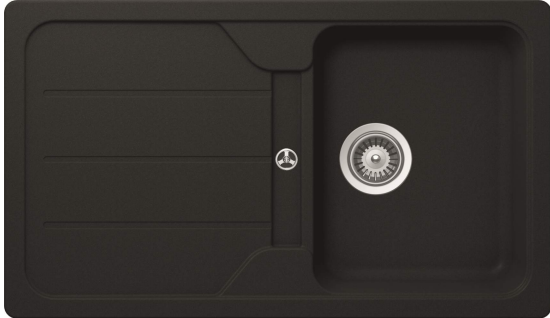

### Ausstattung:

Pyragranite Kompositspüle, reversibel  
mit 1 Becken, Abtropffläche, Überlauf in Mulde auf Abtropffläche.  
3,5" Siebkorbventil manuell, Hahnlöcher vorgebohrt.

Zubehör inkl. Ab- und Überlaufgarnitur