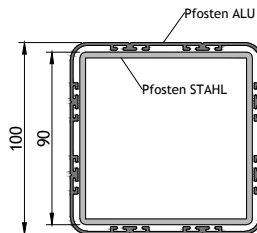

Vista Exterior
AUSSEN

Desenhou: Vasco S.	Data: 05/08/2015		
Verificou:	Data:		
Aprovou:	Data:		
Escala: 1/20	Portão Pedonal BH15 1000x1800		Projeto:
Tol. Geral ± 1			...
			Substituído por:
			Substituído por: _____